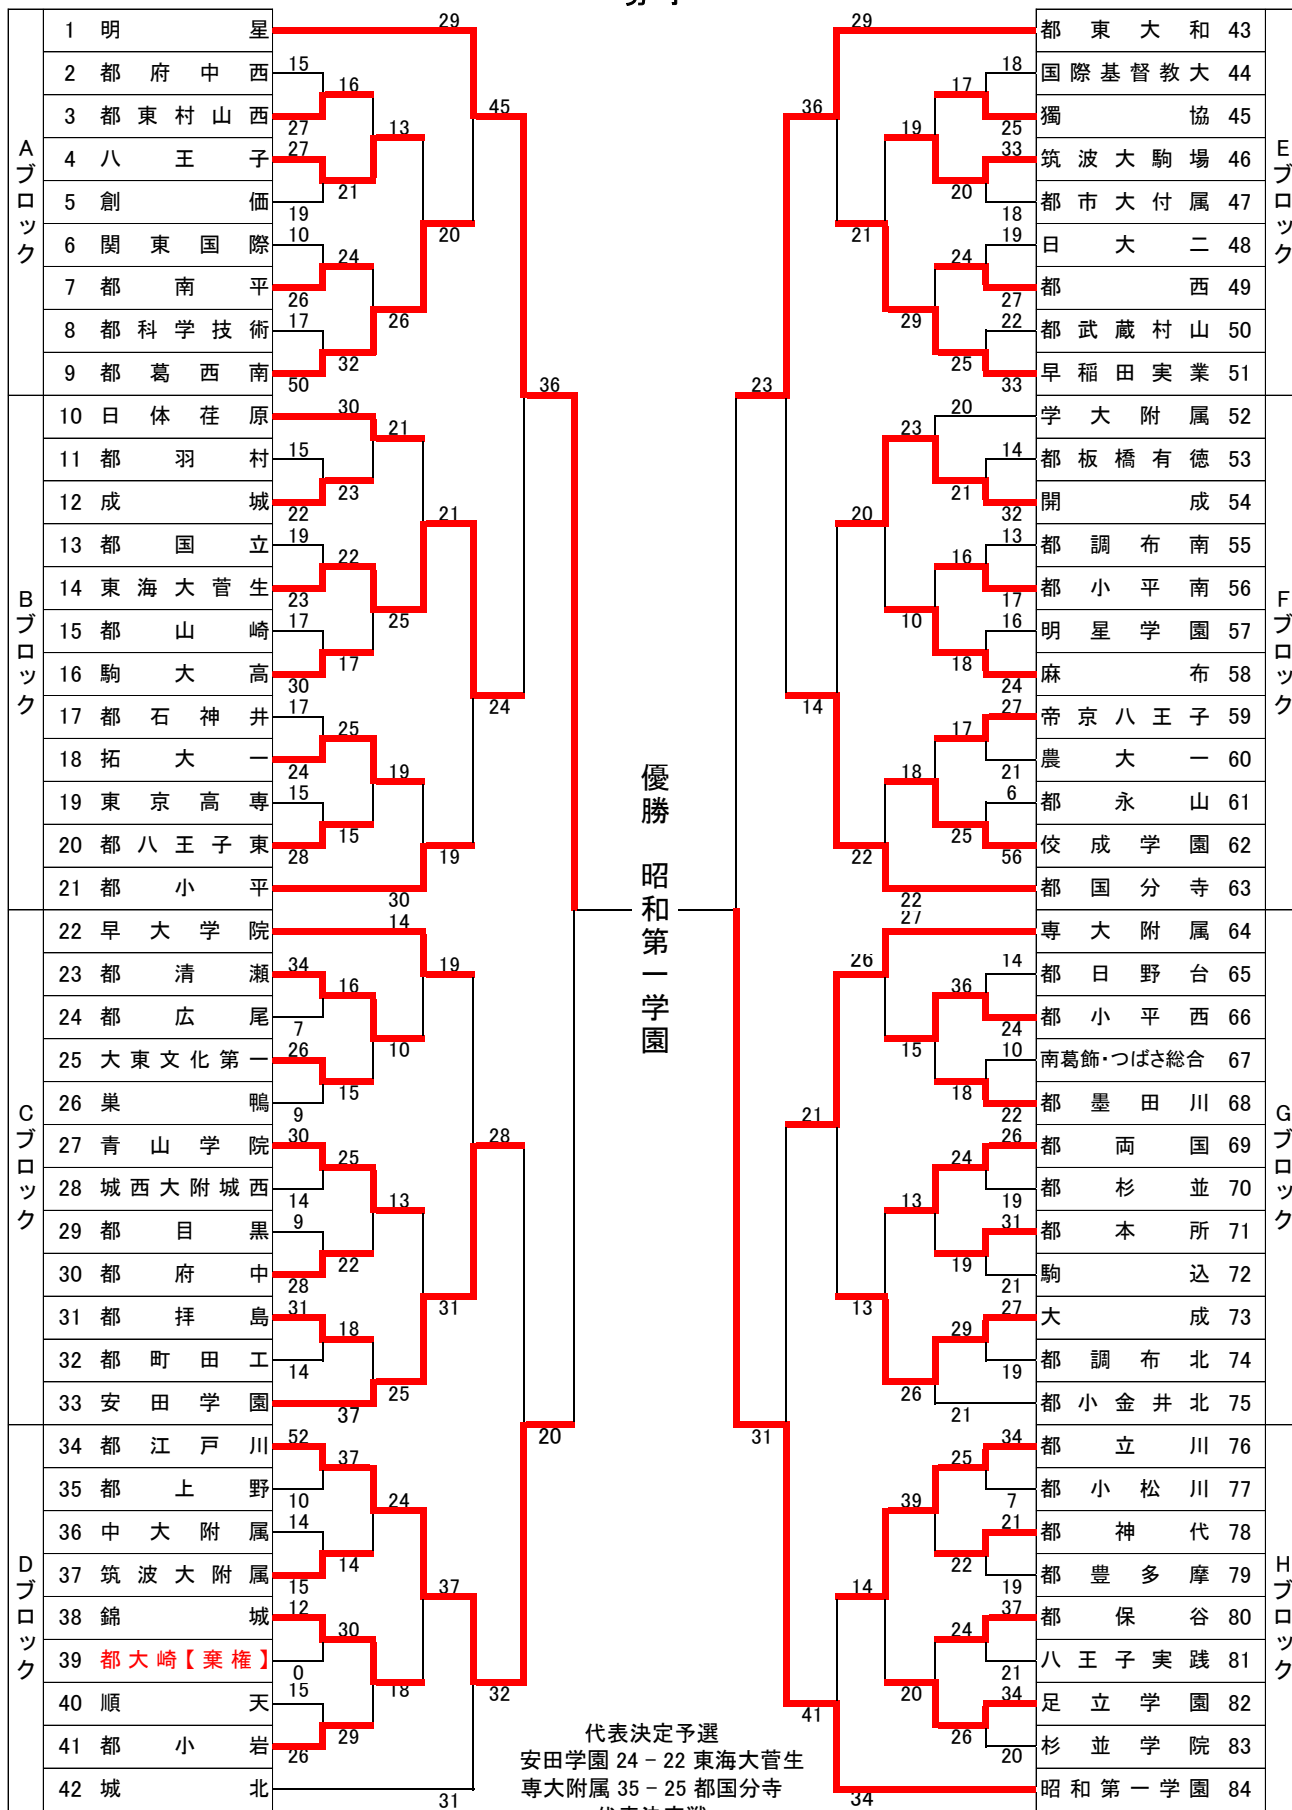

平成26年度 東京都高等学校ハンドボール春季大会  
兼 関東大会都予選

男子

代表決定予選  
安田学園 24 - 22 東海大菅生  
専大附属 35 - 25 都国分寺  
代表決定戦  
専大附属 32 - 26 安田学園  
3位決定戦  
東大和 39 - 23 江戸川  
決勝戦  
昭和第一 32 - 25 明星