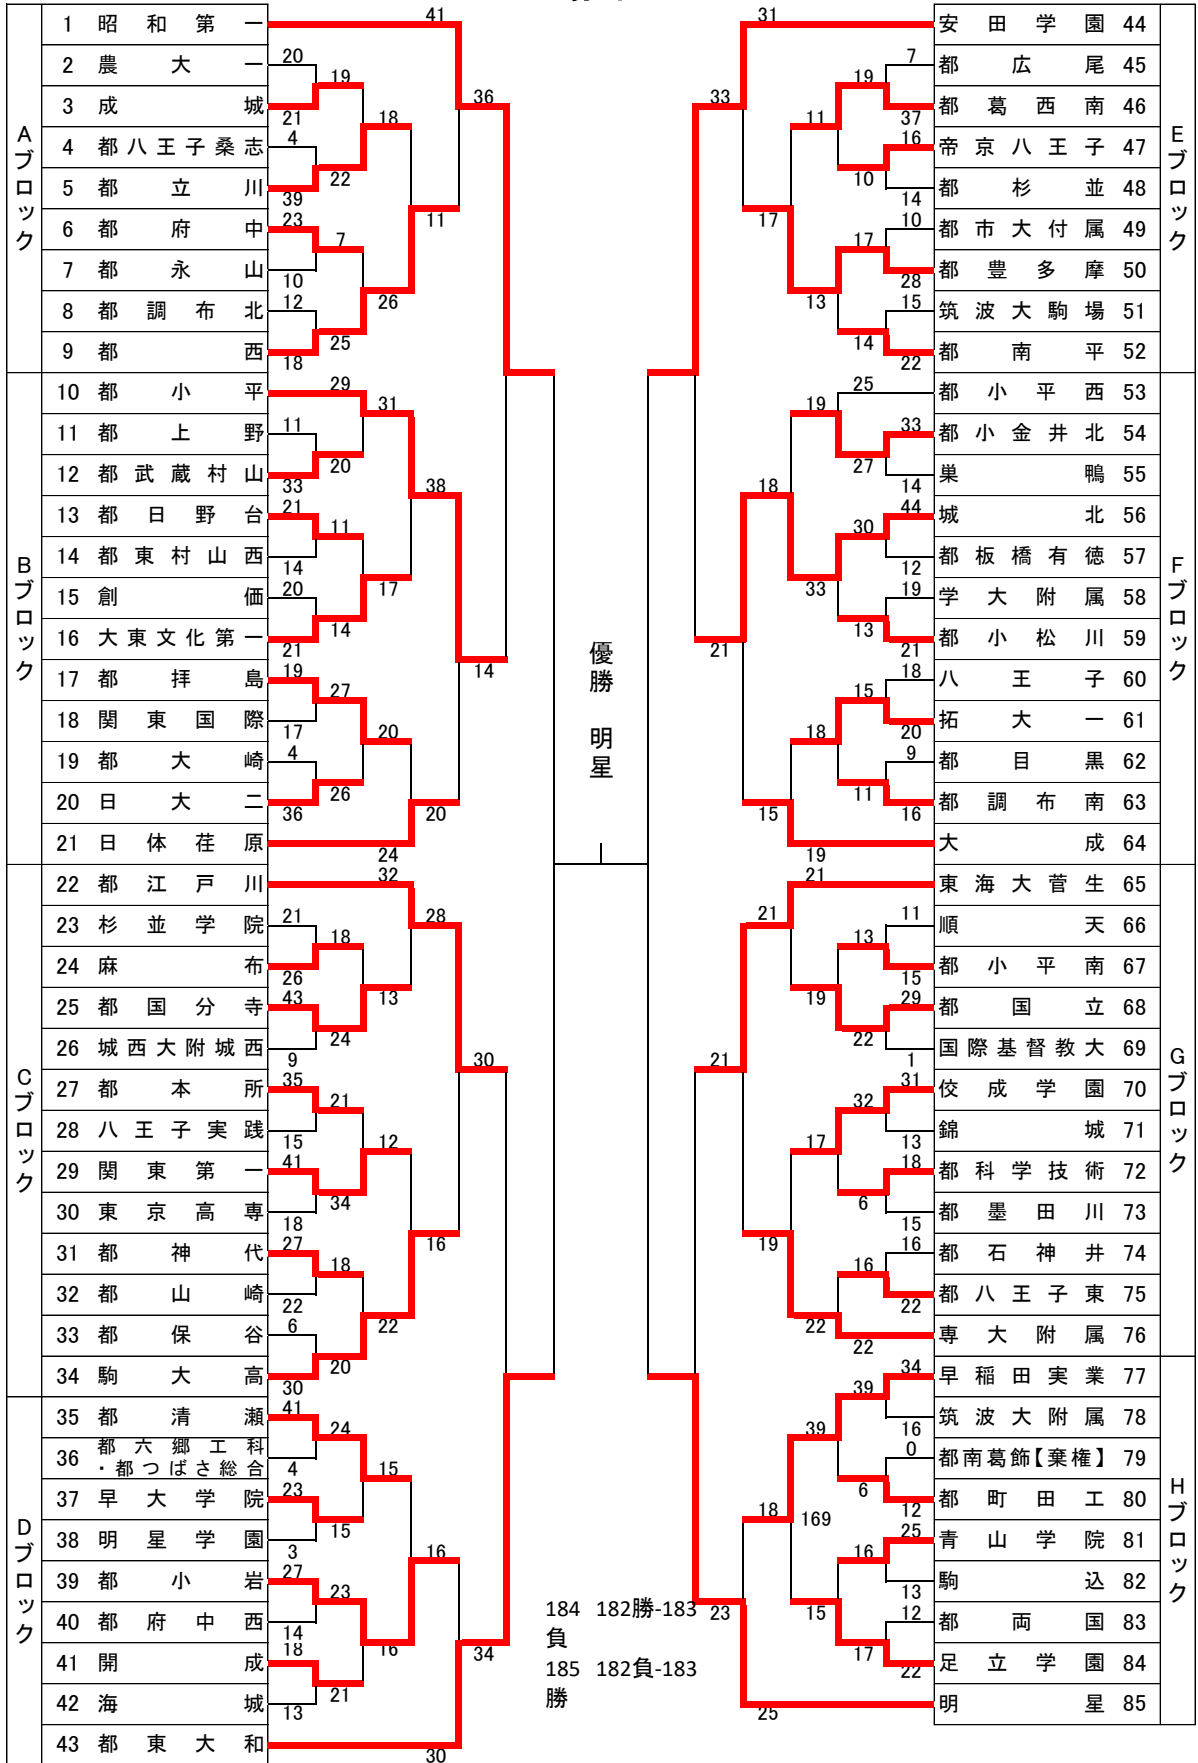

平成28年度 東京都高等学校ハンドボール秋季大会
兼 全国高等学校ハンドボール選抜大会都予選

男子

男子決勝リーグ		明星	昭和一	都立東大和	安田学園	勝-分-敗	得点	失点	差
1	明星	*****	26 ○ 14	25 ● 27	32 ○ 27	2 0 1	83	68	15
2	昭和一	14 ● 26	*****	32 ○ 20	30 ○ 18	2 0 1	76	64	12
3	都立東大和	27 ○ 25	20 ● 32	*****	24 ○ 27	2 0 1	71	84	-13
4	安田学園	27 ● 32	18 ● 30	27 ○ 24	*****	1 0 2	72	86	-14