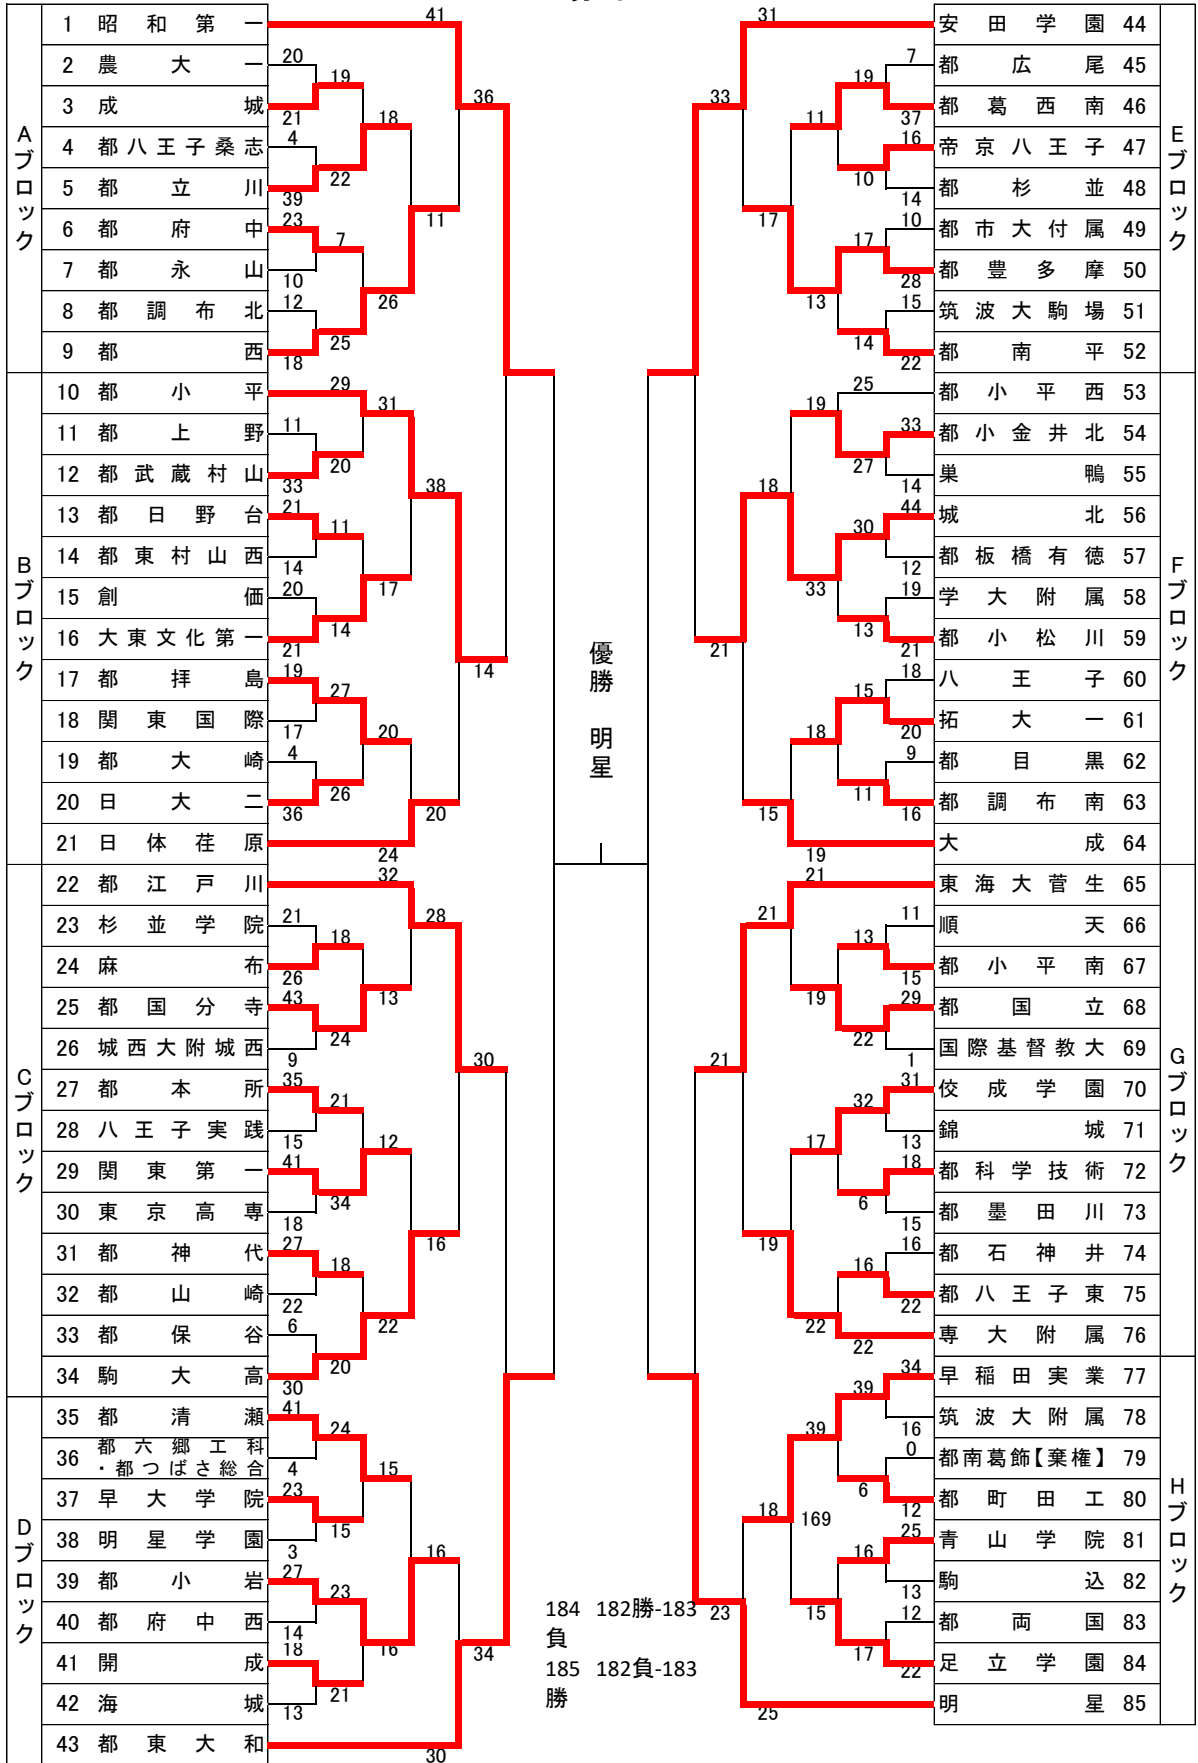

平成28年度 東京都高等学校ハンドボール秋季大会  
兼 全国高等学校ハンドボール選抜大会都予選

男子

| 男子決勝リーグ | 明星      | 昭和一     | 都立東大和   | 安田学園    | 勝-分-敗 | 得点 | 失点 | 差   |
|---------|---------|---------|---------|---------|-------|----|----|-----|
| 1 明星    | *****   | 26 ○ 14 | 25 ● 27 | 32 ○ 27 | 2 0 1 | 83 | 68 | 15  |
| 2 昭和一   | 14 ● 26 | *****   | 32 ○ 20 | 30 ○ 18 | 2 0 1 | 76 | 64 | 12  |
| 3 都立東大和 | 27 ○ 25 | 20 ● 32 | *****   | 24 ● 27 | 1 0 2 | 71 | 84 | -13 |
| 4 安田学園  | 27 ● 32 | 18 ● 30 | 27 ○ 24 | *****   | 1 0 2 | 72 | 86 | -14 |