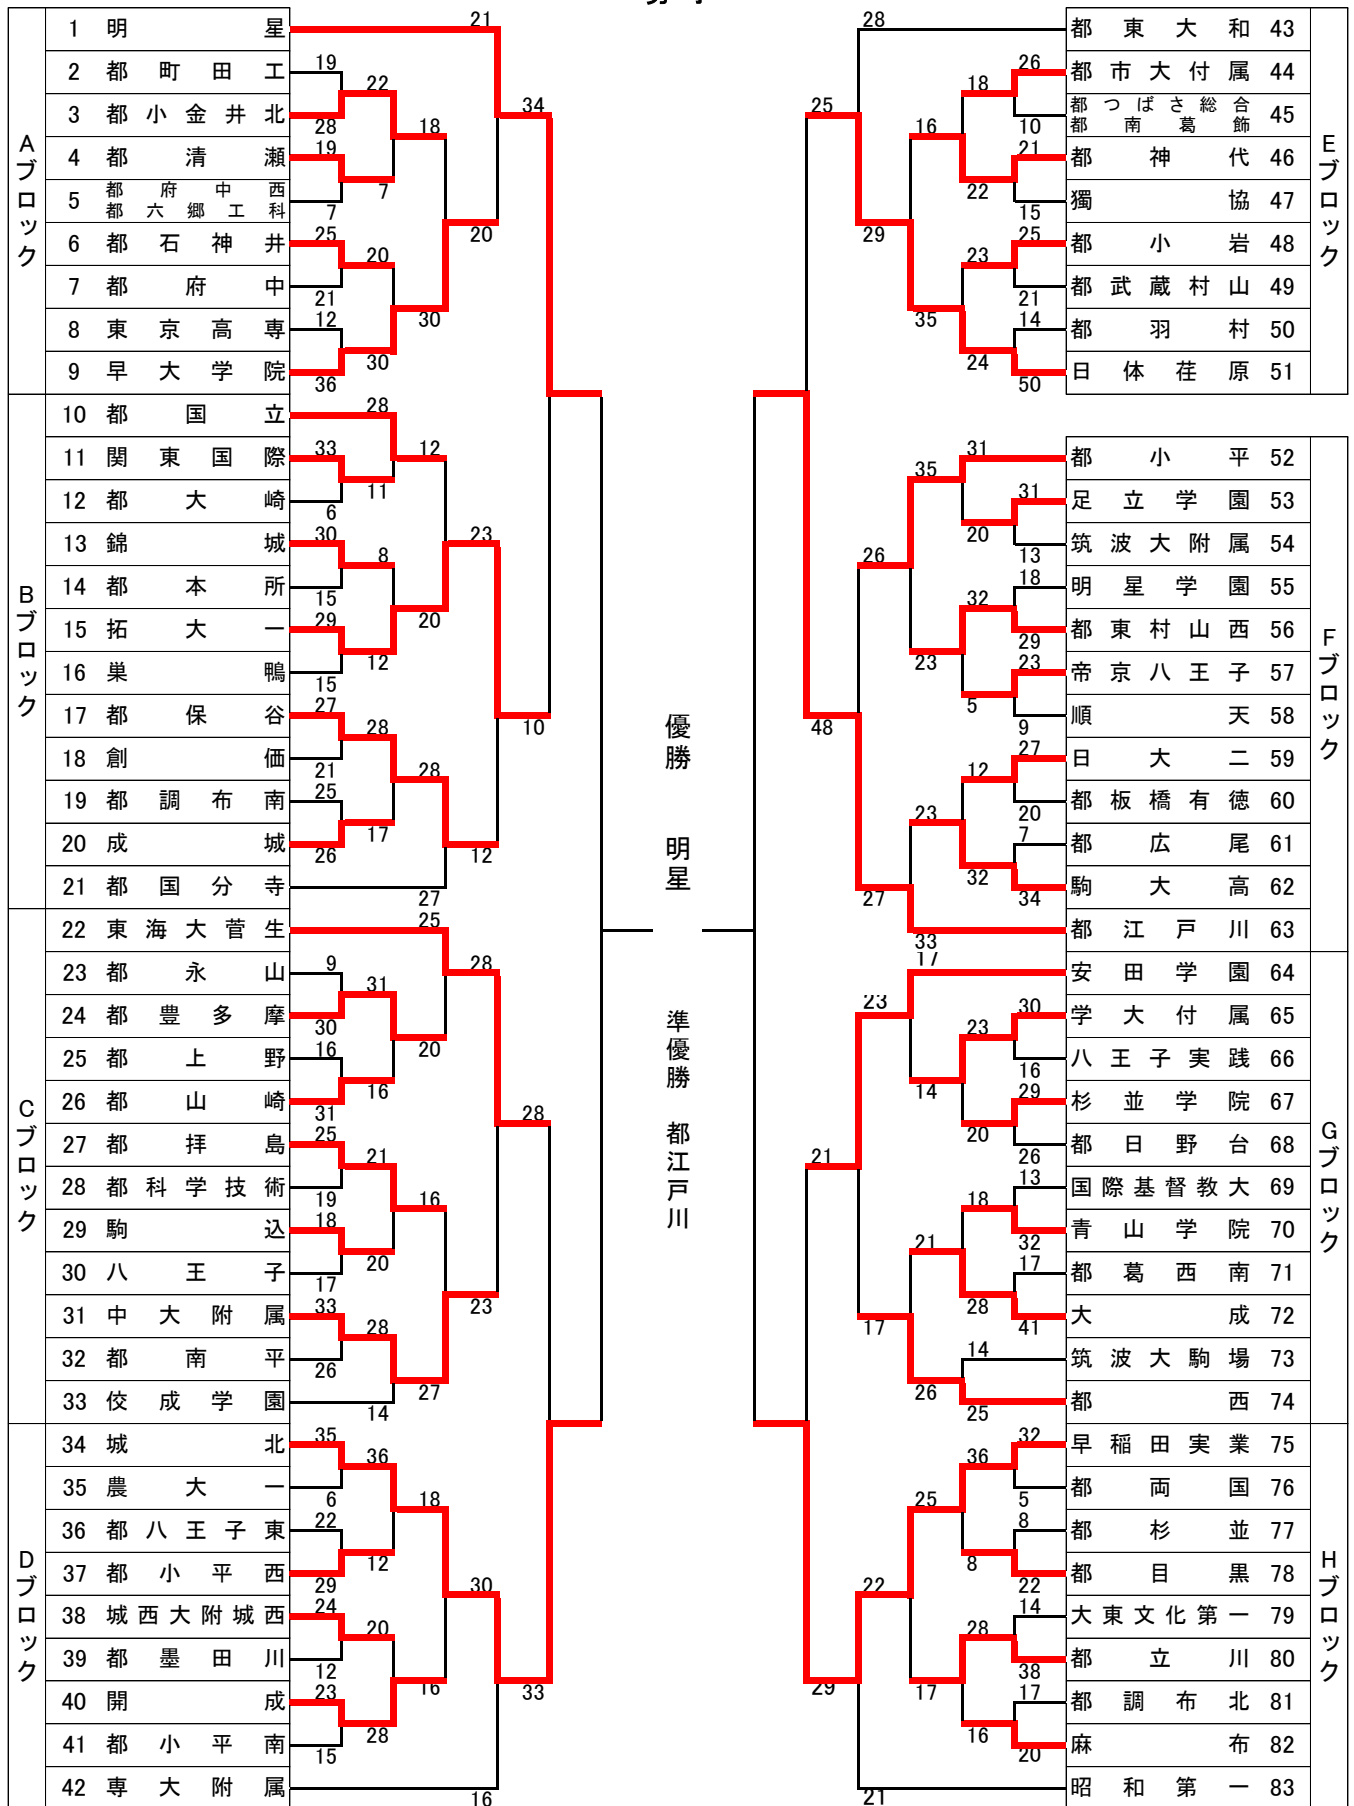

平成26年度 東京都高等学校ハンドボール秋季大会  
兼 全国高等学校ハンドボール選抜大会都予選

男子

男子決勝リーグ	明星	都江戸川	早実	城北	勝-分-敗	得点	失点	差
1 明星	*****	41 ○ 32	29 ○ 26	41 ○ 21	3 0 0	111	79	32
2 都江戸川	32 ● 41	*****	23 ● 28	49 ○ 33	1 0 2	104	102	2
3 早実	26 ● 29	28 ○ 23	*****	30 ● 37	1 0 2	84	90	-6
4 城北	21 ● 41	33 ● 49	37 ○ 30	*****	1 0 2	91	120	-29