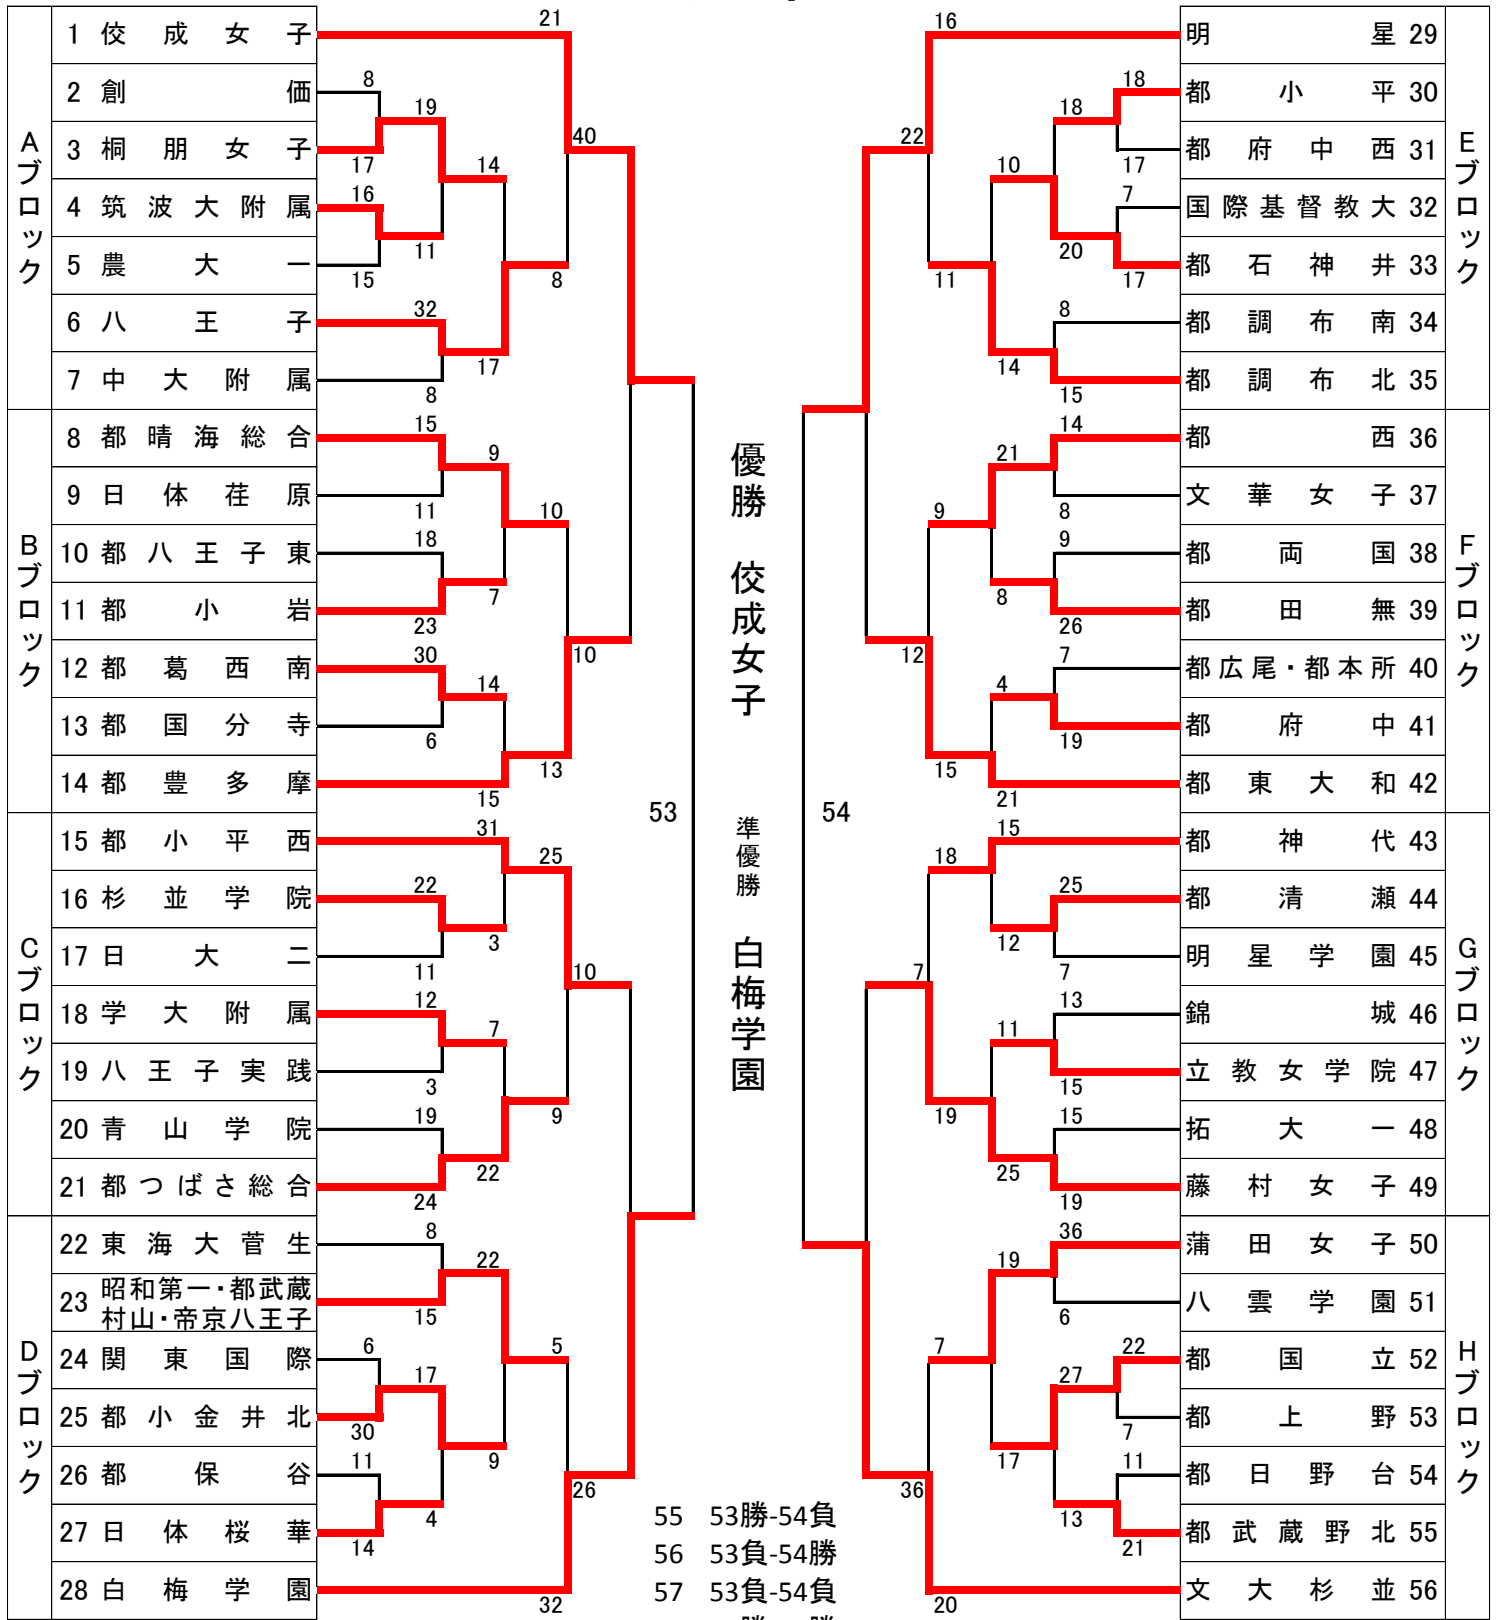

平成25年度 東京都高等学校ハンドボール秋季大会
兼 全国高等学校ハンドボール選抜大会都予選

女子

女子決勝リーグ	佼成女子	白梅学園	文大杉並	明星	数	勝-分-敗	得点	失点	差	点
1位 佼成女子	*****	22 ○ 17	22 ○ 14	27 ○ 11	3	3-0-0	71	42	29	6
2位 白梅学園	17 ● 22	*****	24 ○ 14	29 ○ 12	3	2-0-1	70	48	22	4
3位 文大杉並	14 ● 22	14 ● 24	*****	20 ○ 18	3	1-0-2	48	64	-16	2
4位 明星	11 ● 27	12 ● 29	18 ● 20	*****	3	0-0-3	41	76	-35	0