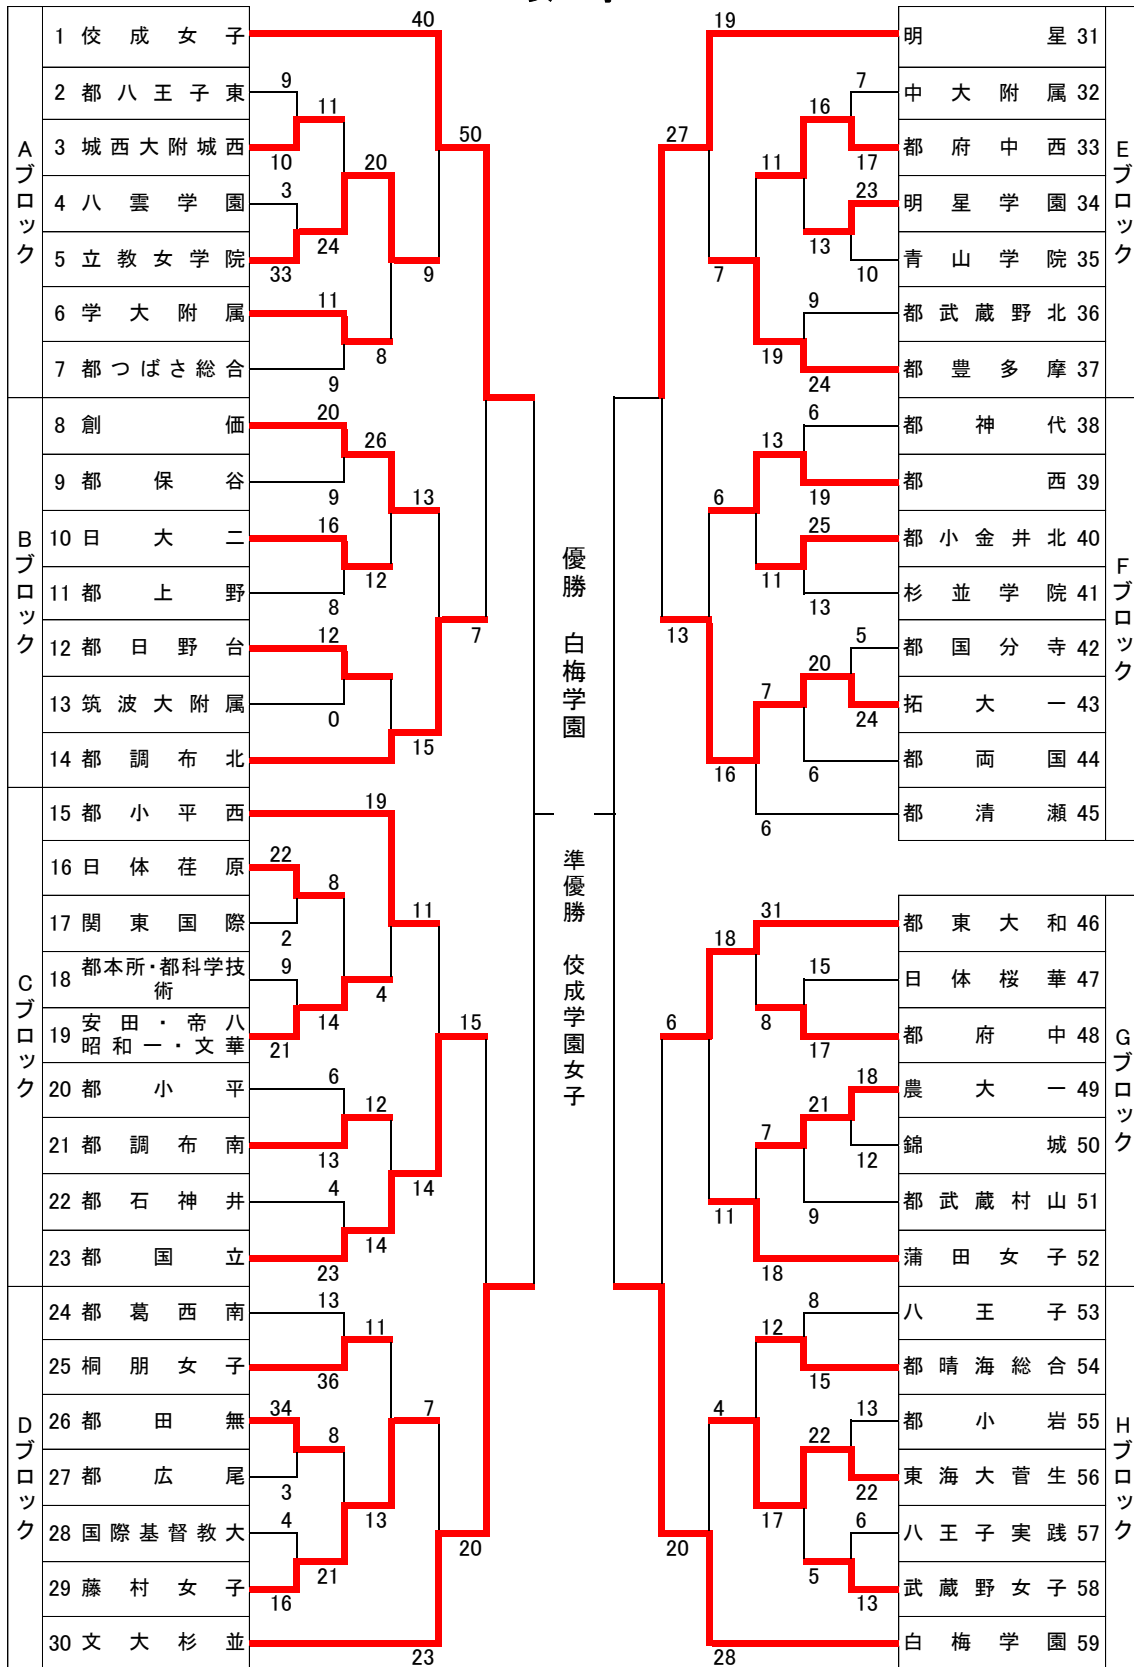

平成26年度 東京都高等学校ハンドボール秋季大会
兼 全国高等学校ハンドボール選抜大会都予選

女子

女子決勝リーグ	白梅	佼成女子	文大杉並	明星	勝-分-敗	得点	失点	差
1 白梅	*****	16○14	20○12	28○8	3 0 0	64	34	30
2 佼成女子	14●16	*****	25○14	20○14	2 0 1	59	44	15
3 文大杉並	12●20	14●25	*****	9△9	0 1 2	35	54	-19
4 明星	8●28	14●20	9△9	*****	0 1 2	31	57	-26