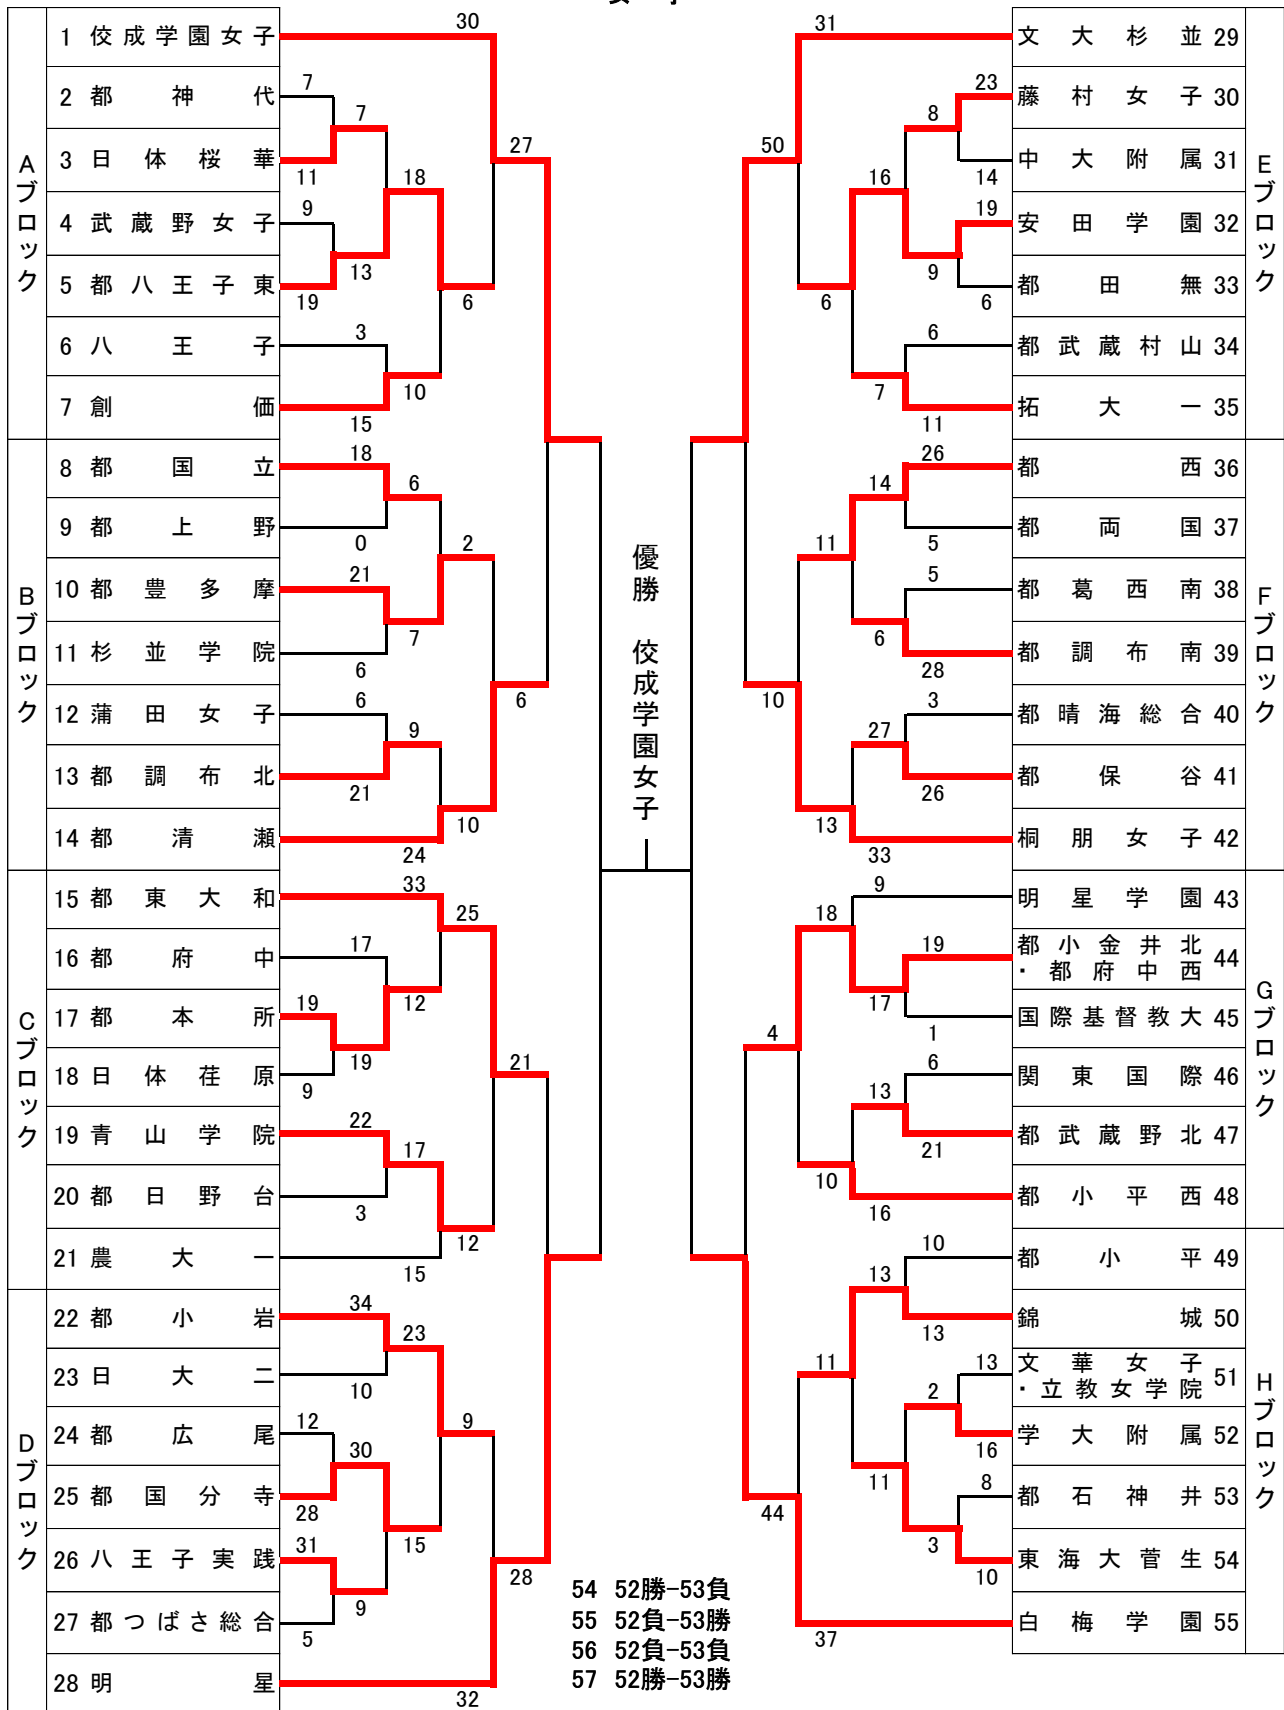

平成28年度 東京都高等学校ハンドボール秋季大会
兼 全国高等学校ハンドボール選抜大会都予選

女子

女子決勝リーグ	佼成女子	白梅学園	文大杉並	明星	勝-分-敗	得点	失点	差
1 佼成女子	*****	30 ○ 12	40 ○ 16	33 ○ 9	3 0 0	103	37	66
2 白梅学園	12 ● 30	*****	21 ○ 15	18 ○ 11	2 0 1	51	56	-5
3 文大杉並	16 ● 40	15 ● 21	*****	17 ○ 14	1 0 2	48	75	-27
4 明星	9 ● 33	11 ● 18	14 ● 17	*****	0 0 3	34	68	-34