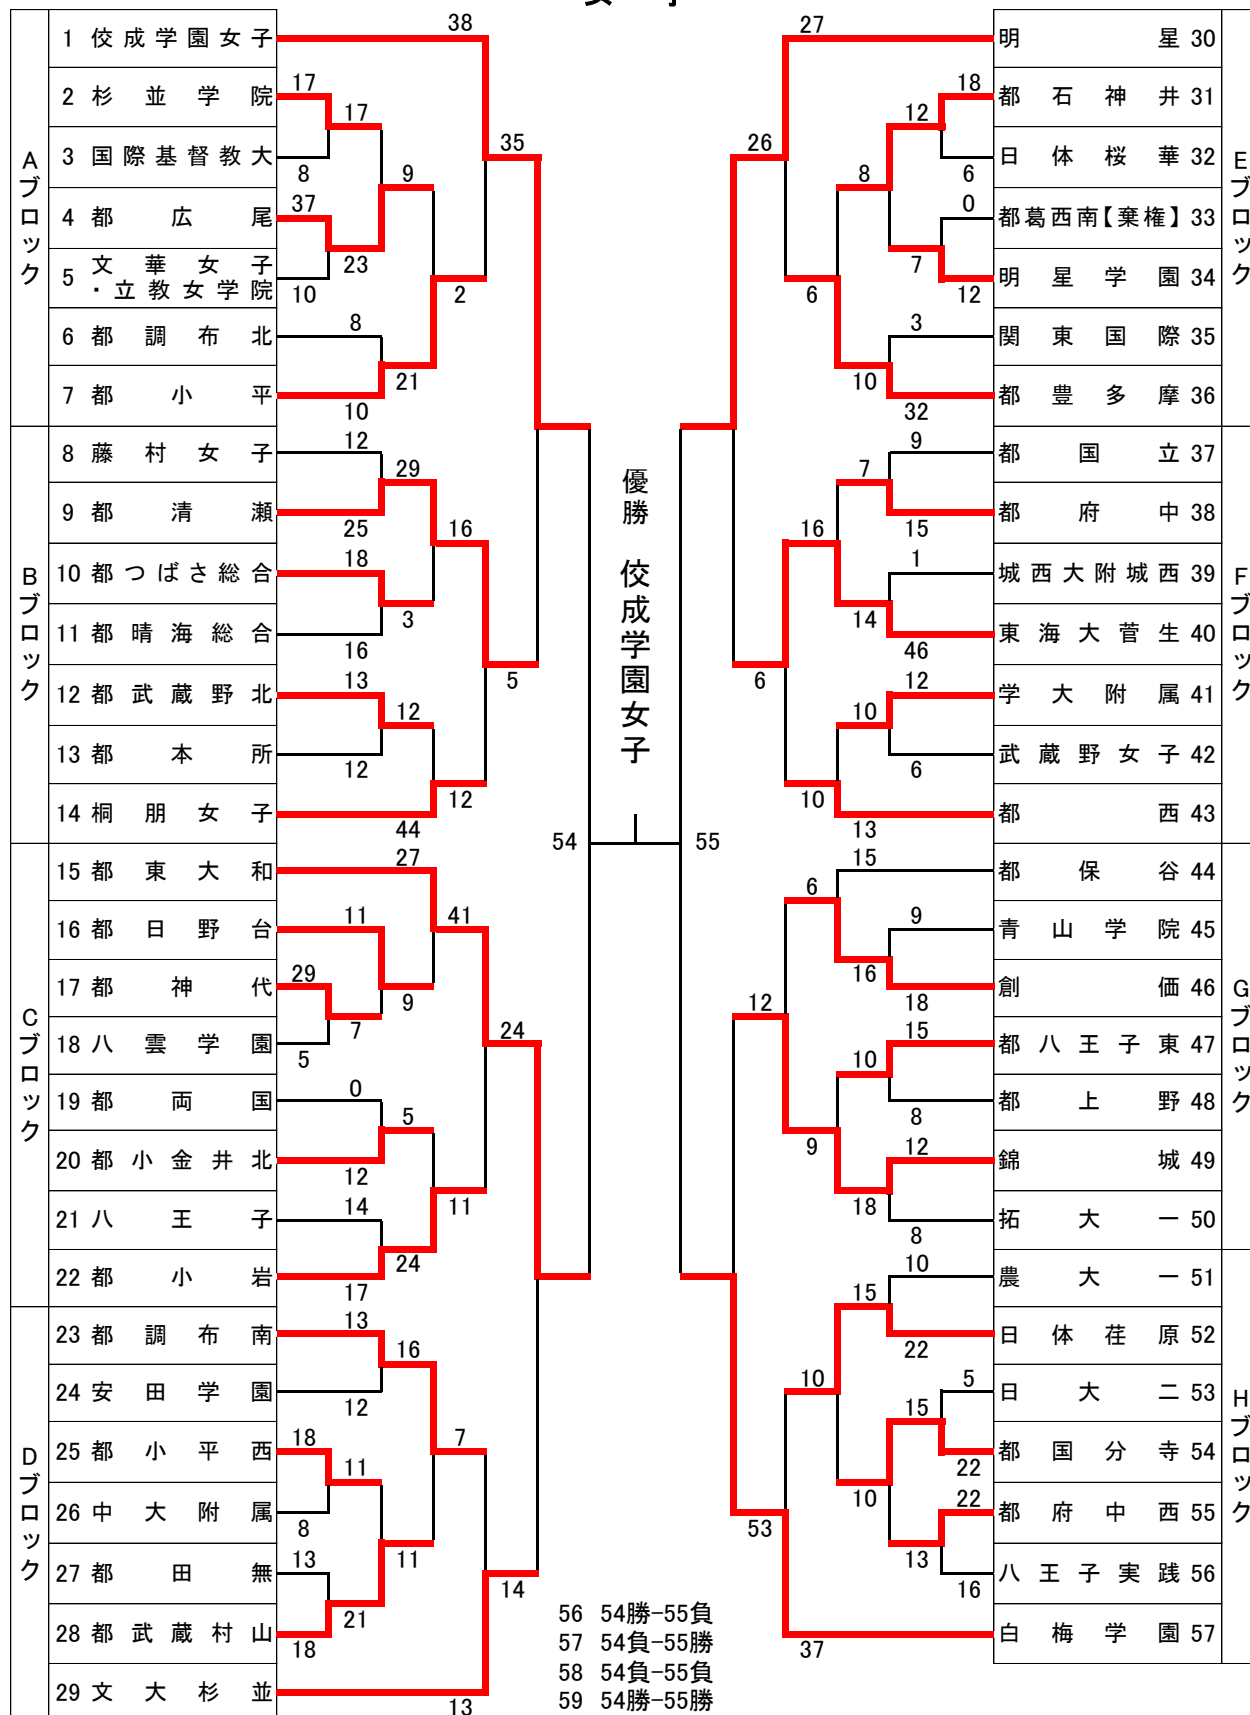

平成29年度 東京都高等学校ハンドボール秋季大会
兼 全国高等学校ハンドボール選抜大会都予選

女子

女子決勝リーグ	佼成女子	明星	白梅学園	都東大和	勝-分-敗	得点	失点	差
1 佼成女子	*****	24 ○ 20	20 ○ 15	39 ○ 16	3 0 0	83	51	32
2 明星	20 ● 24	*****	25 ○ 22	31 ○ 12	2 0 1	76	58	18
3 白梅学園	15 ● 20	22 ● 25	*****	33 ○ 13	1 0 2	70	58	12
4 都東大和	16 ● 39	12 ● 31	13 ● 33	*****	0 0 3	41	103	-62