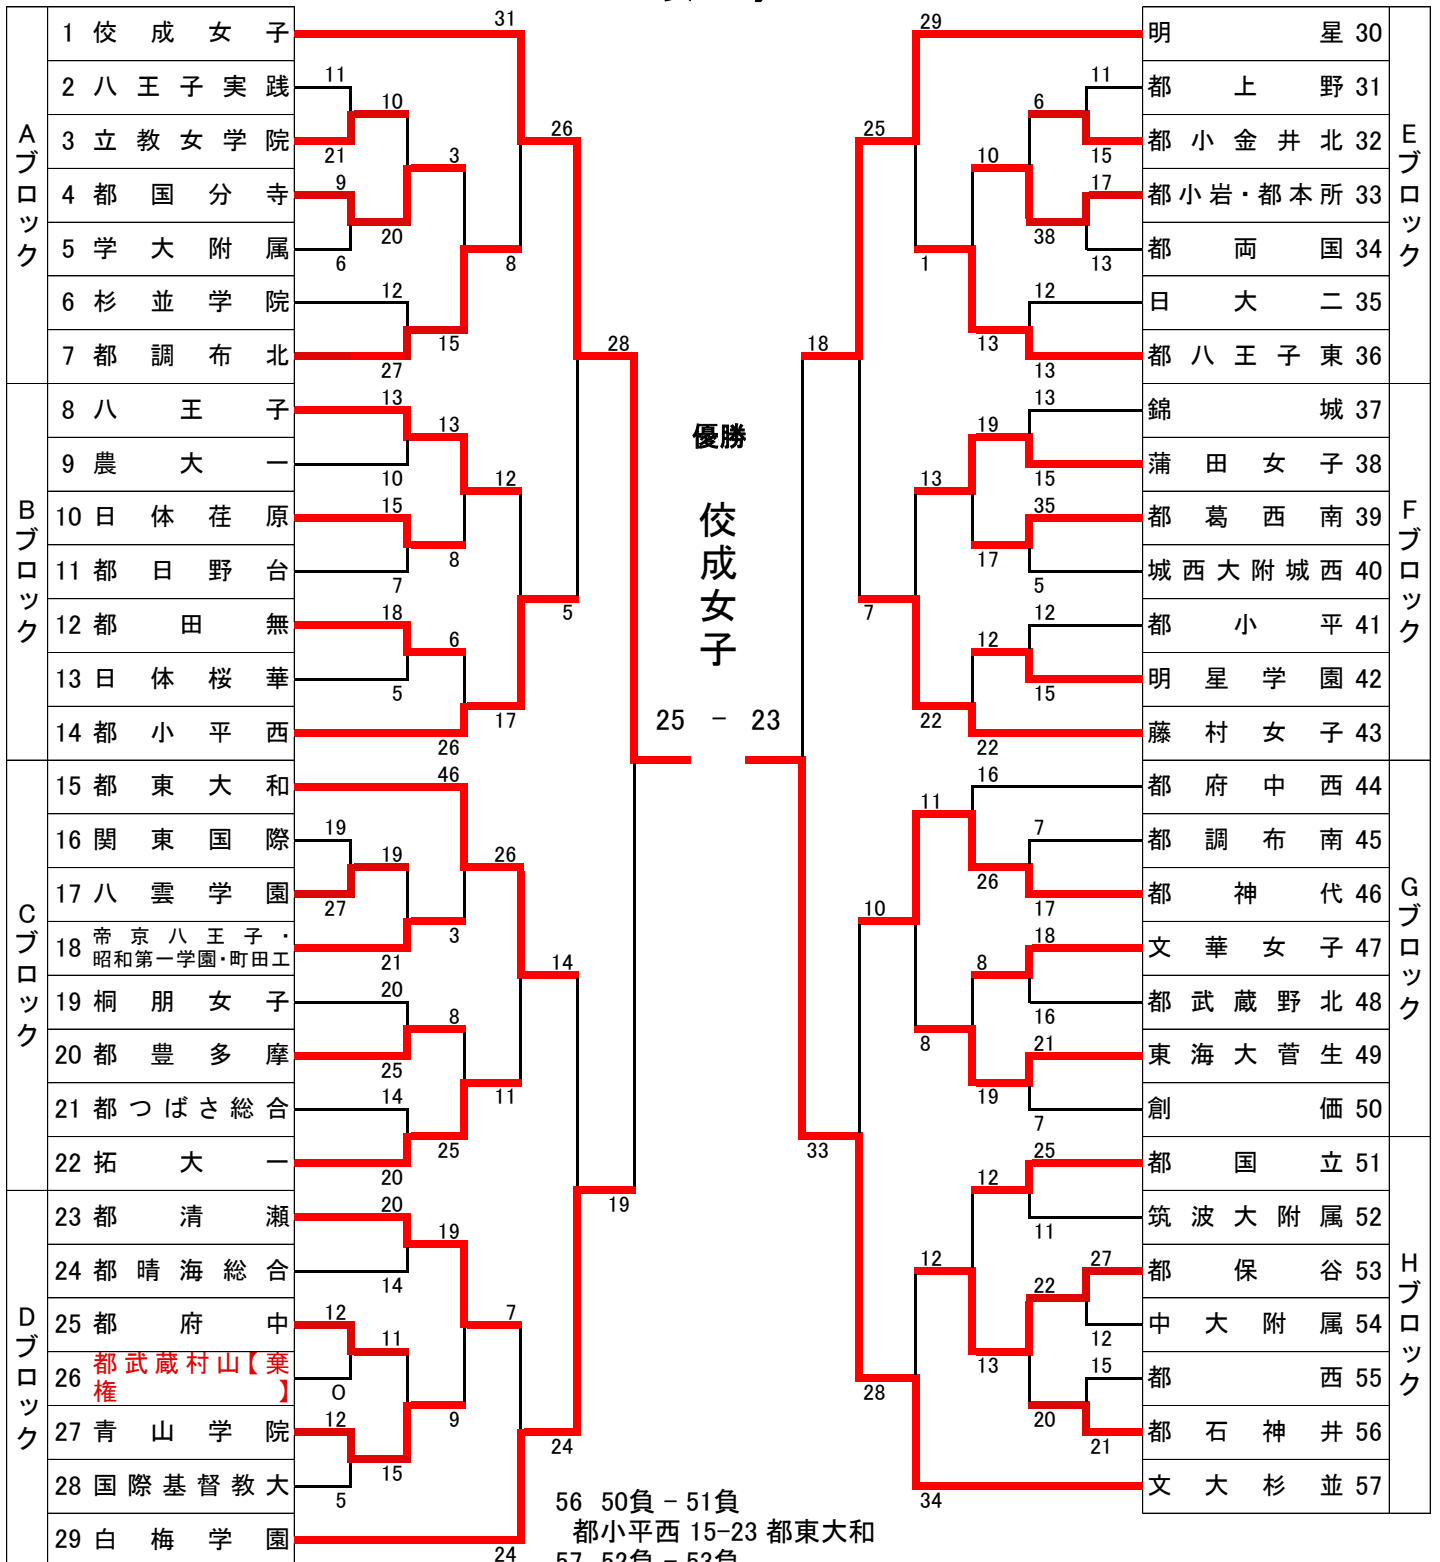

平成25年度 東京都高等学校ハンドボール春季大会
兼 関東大会都予選

女子

関東大会出場校 佼成女子 文大杉並 白梅学園 明星 都東大和 以上5校