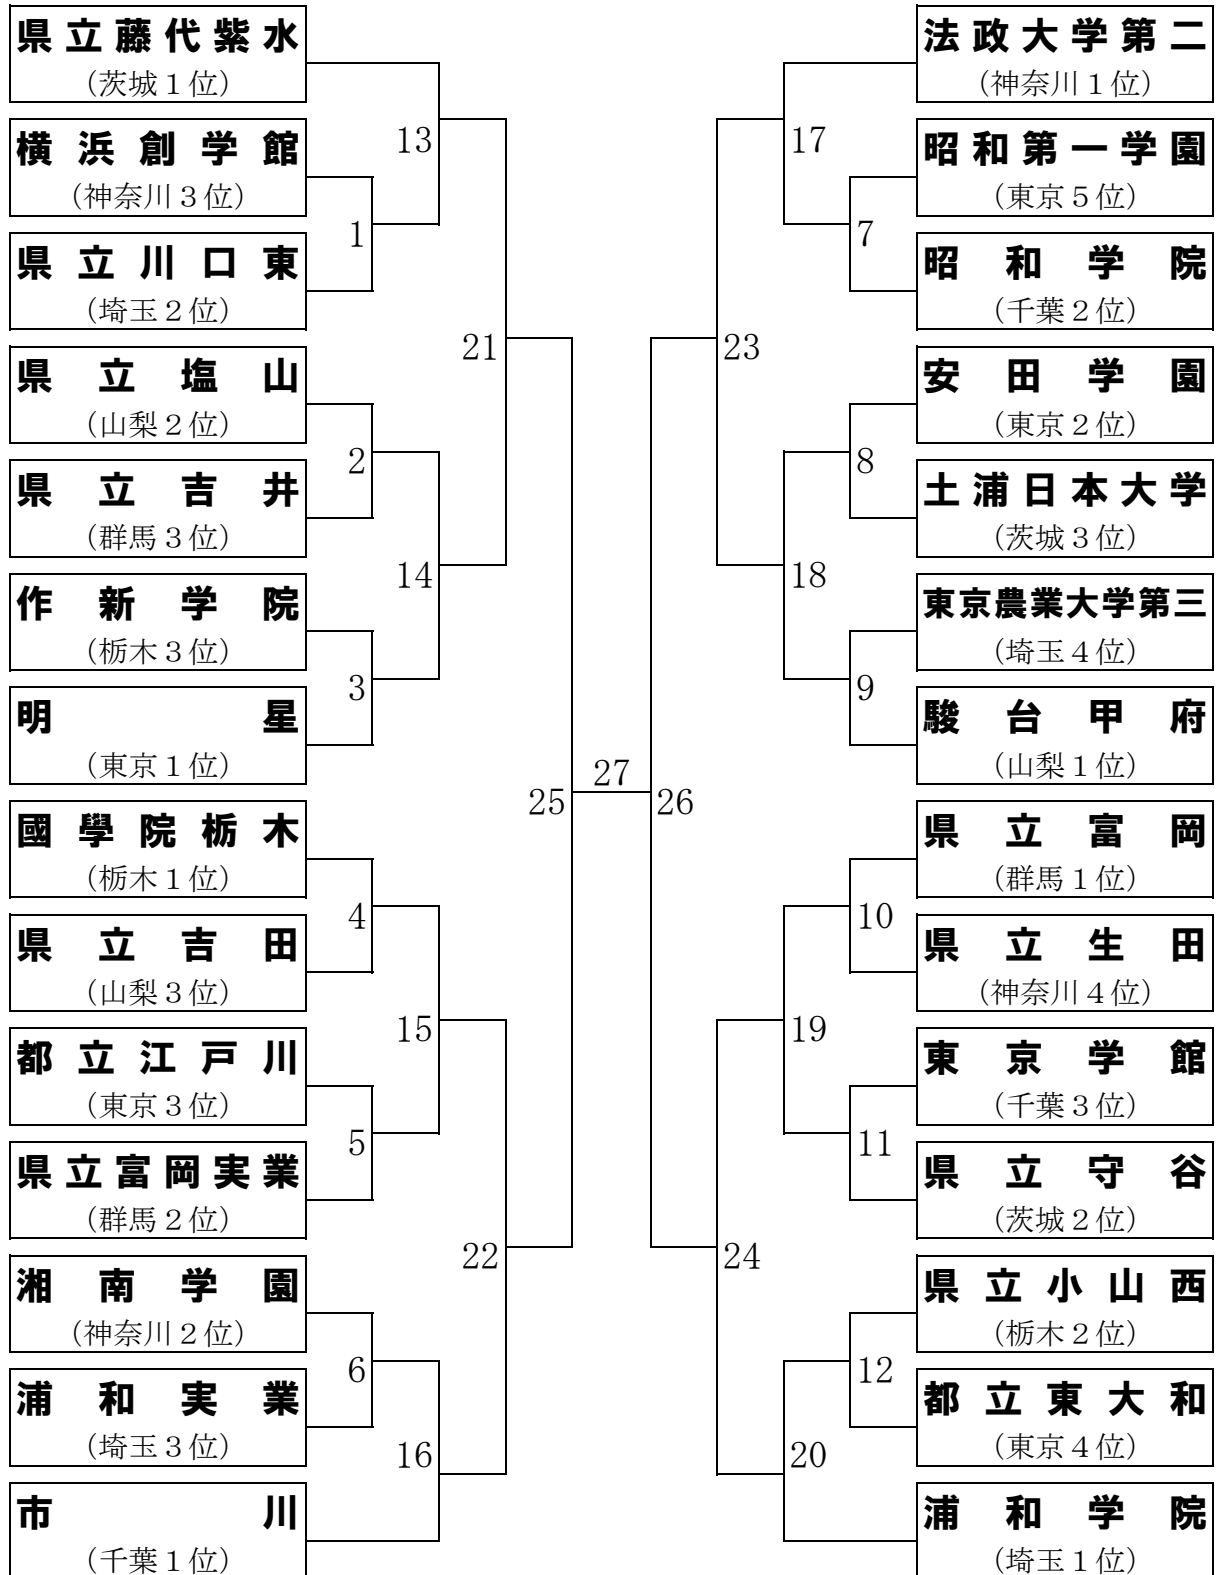

競技日程

第1日目:6月2日(土曜日)男女1・2回戦

	Aコート	Bコート	Cコート	Dコート	Eコート	Fコート
会場 競技時間	中央大学体育館					多摩市 総合体育館
	2F板張り	3Fアリーナ				
10:00~	1	あ	7	し	2	く
11:15~	4	い	8	え	3	け
12:30~	5	う	9	お	10	こ
13:45~	6	か	12	き	11	さ
15:00~	13	す	17	と	14	つ
16:15~	15	せ	18	そ		
17:30~	16	た	20	ち	19	て

第2日目:6月3日(日曜日)男女3回戦・準決勝

	Aコート	Bコート	Cコート	Dコート
会場 競技時間	中央大学体育館			
	2F板張り	3Fアリーナ		
10:00~	21	な	23	ぬ
11:30~	22	に	24	ね
14:30~	25	の	26	は

第3日目:6月4日(月曜日)男女決勝戦

	Fコート
会場 競技時間	多摩市 総合体育館
10:00~	ひ
11:30~	27

1. 競技時間:男女とも
   1・2回戦 25分—10分—25分
   3回戦以降 30分—10分—30分
2. チームタイムアウト
   1・2回戦 なし
   3回戦以降 あり(3回)
3. 延長戦
   1・2回戦 第1延長後7mTC
   3回戦以降 第2延長後7mTC
4. 決勝戦において第2延長戦後勝敗が決しない場合は両チーム優勝とする。

※閉会式:13:00~ 多摩市総合体育館

組み合わせ 〈男子の部〉