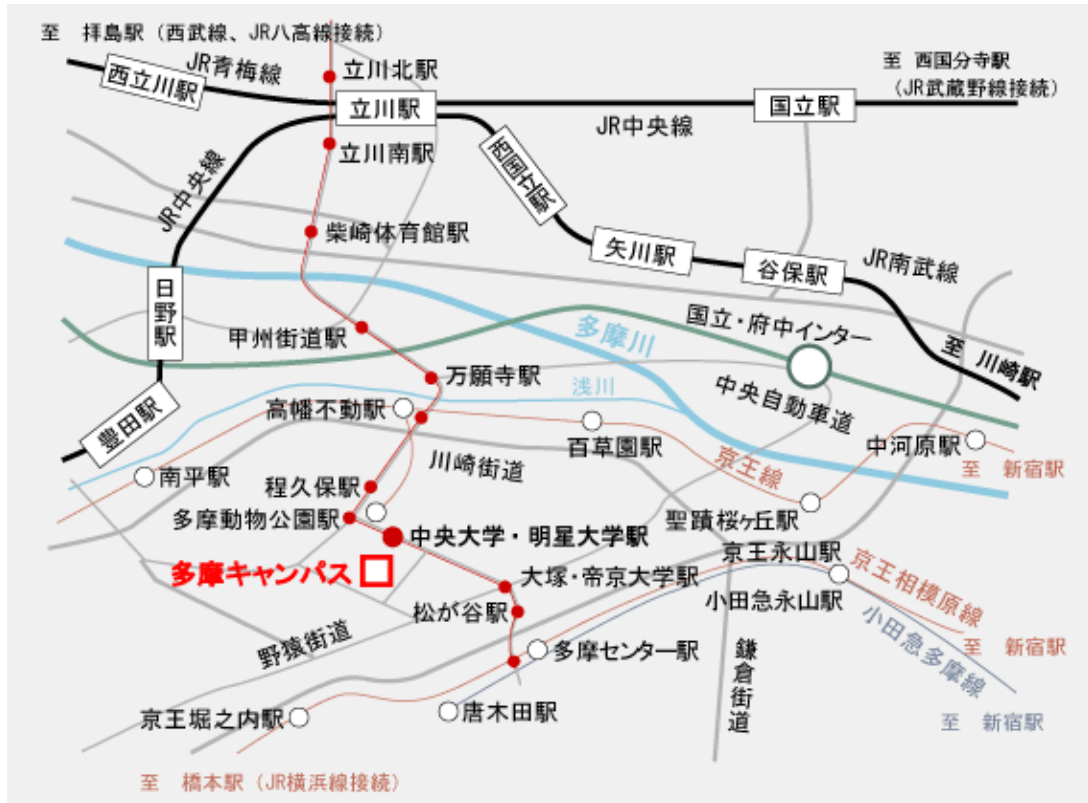

中央大学多摩キャンパスアクセス図

【中央大学体育館に来場されるチーム役員、ならびに関係者の皆様へ】

・大会期間中、中央大学にはチーム関係者の駐車スペースはございません。

公共交通機関をご使用の上、来場してください。

・チームバスで来場される場合

モノレール通りから左折にて構内に入庫し、乗降後は速やかに出庫してください。駐車はできません。

左折にてトンネル側に進んでください。右折での出庫は禁止です。

・大会初日(6月1日)は大学が授業を実施しておりますので、モノレールが混み合うことが予想されます。ご注意ください。

・大学構内は、指定場所以外は喫煙禁止です。ご理解、ご協力をお願いいたします。