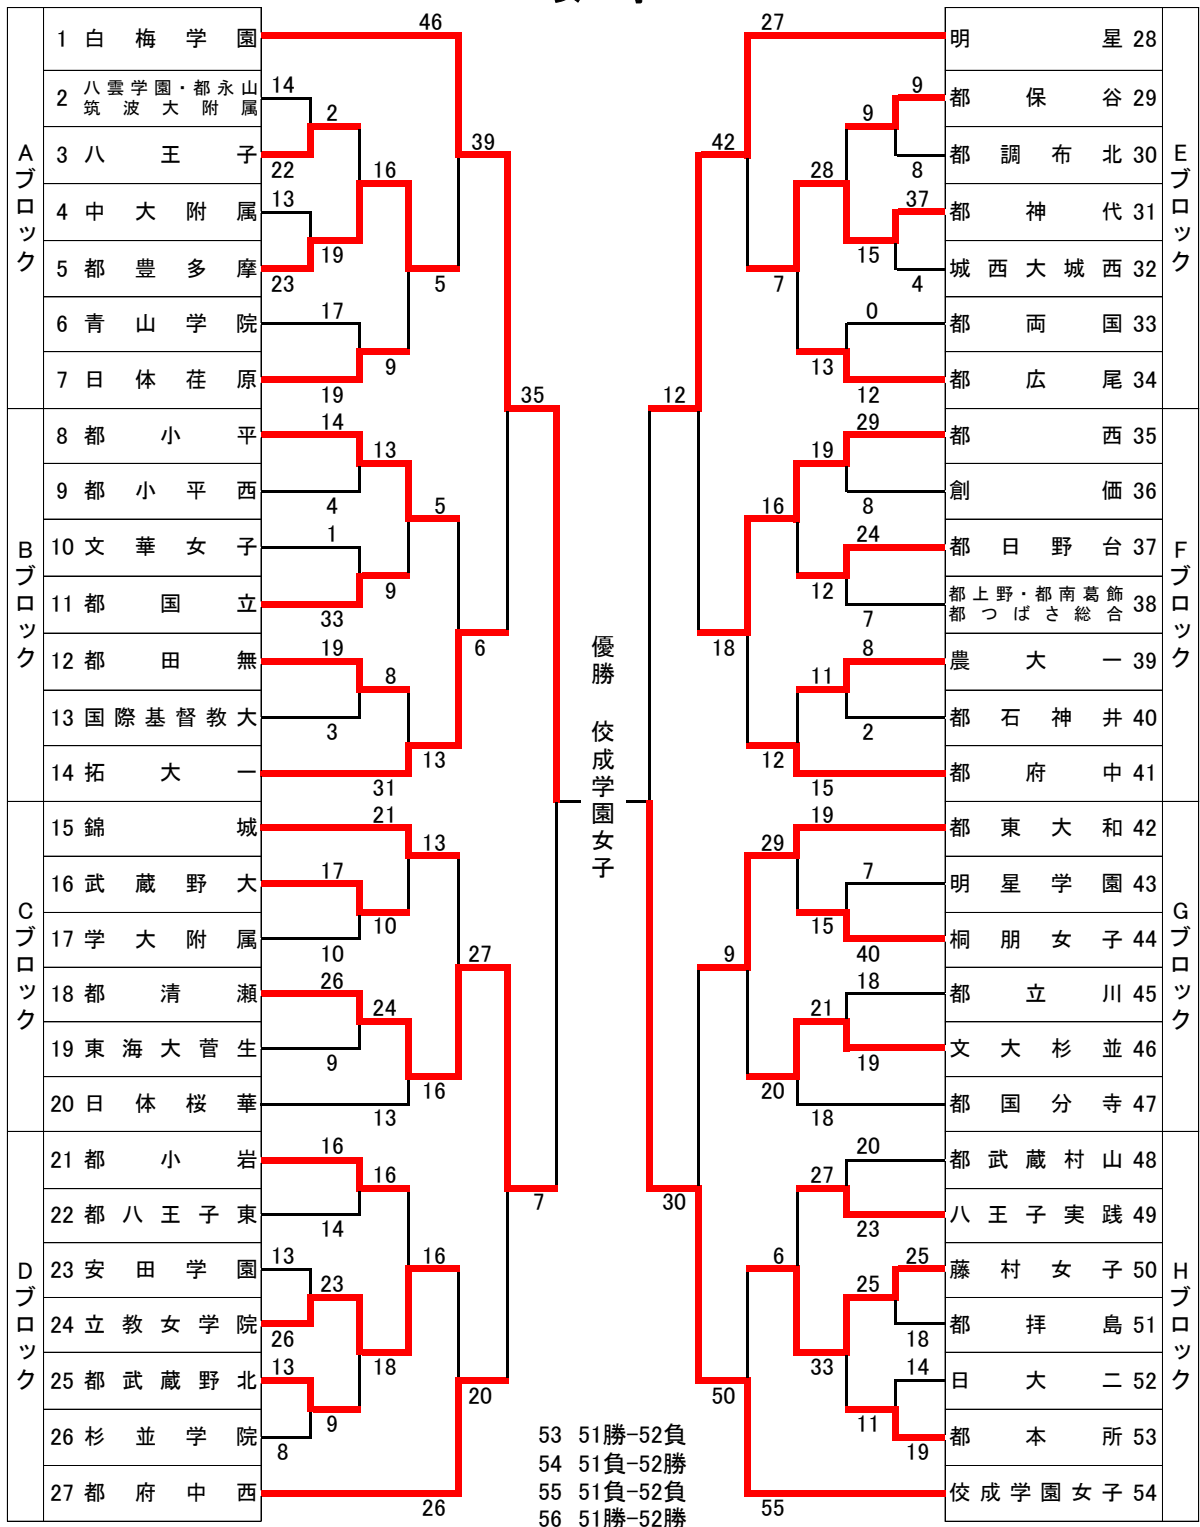

令和元年度 東京都高等学校ハンドボール秋季大会
兼 全国高等学校ハンドボール選抜大会都予選

女子

女子決勝リーグ	佼成女子	白梅学園	明星	都清瀬	勝-分-敗	得点	失点	差
1 佼成女子	*****	28○20	30○12	40○10	3 0 0	98	42	56
2 白梅学園	20●28	*****	27○18	35○7	2 0 1	82	53	29
3 明星	12●30	18●27	*****	25○9	1 0 2	55	66	-11
4 都清瀬	10●40	7●35	9●25	*****	0 0 3	26	100	-74