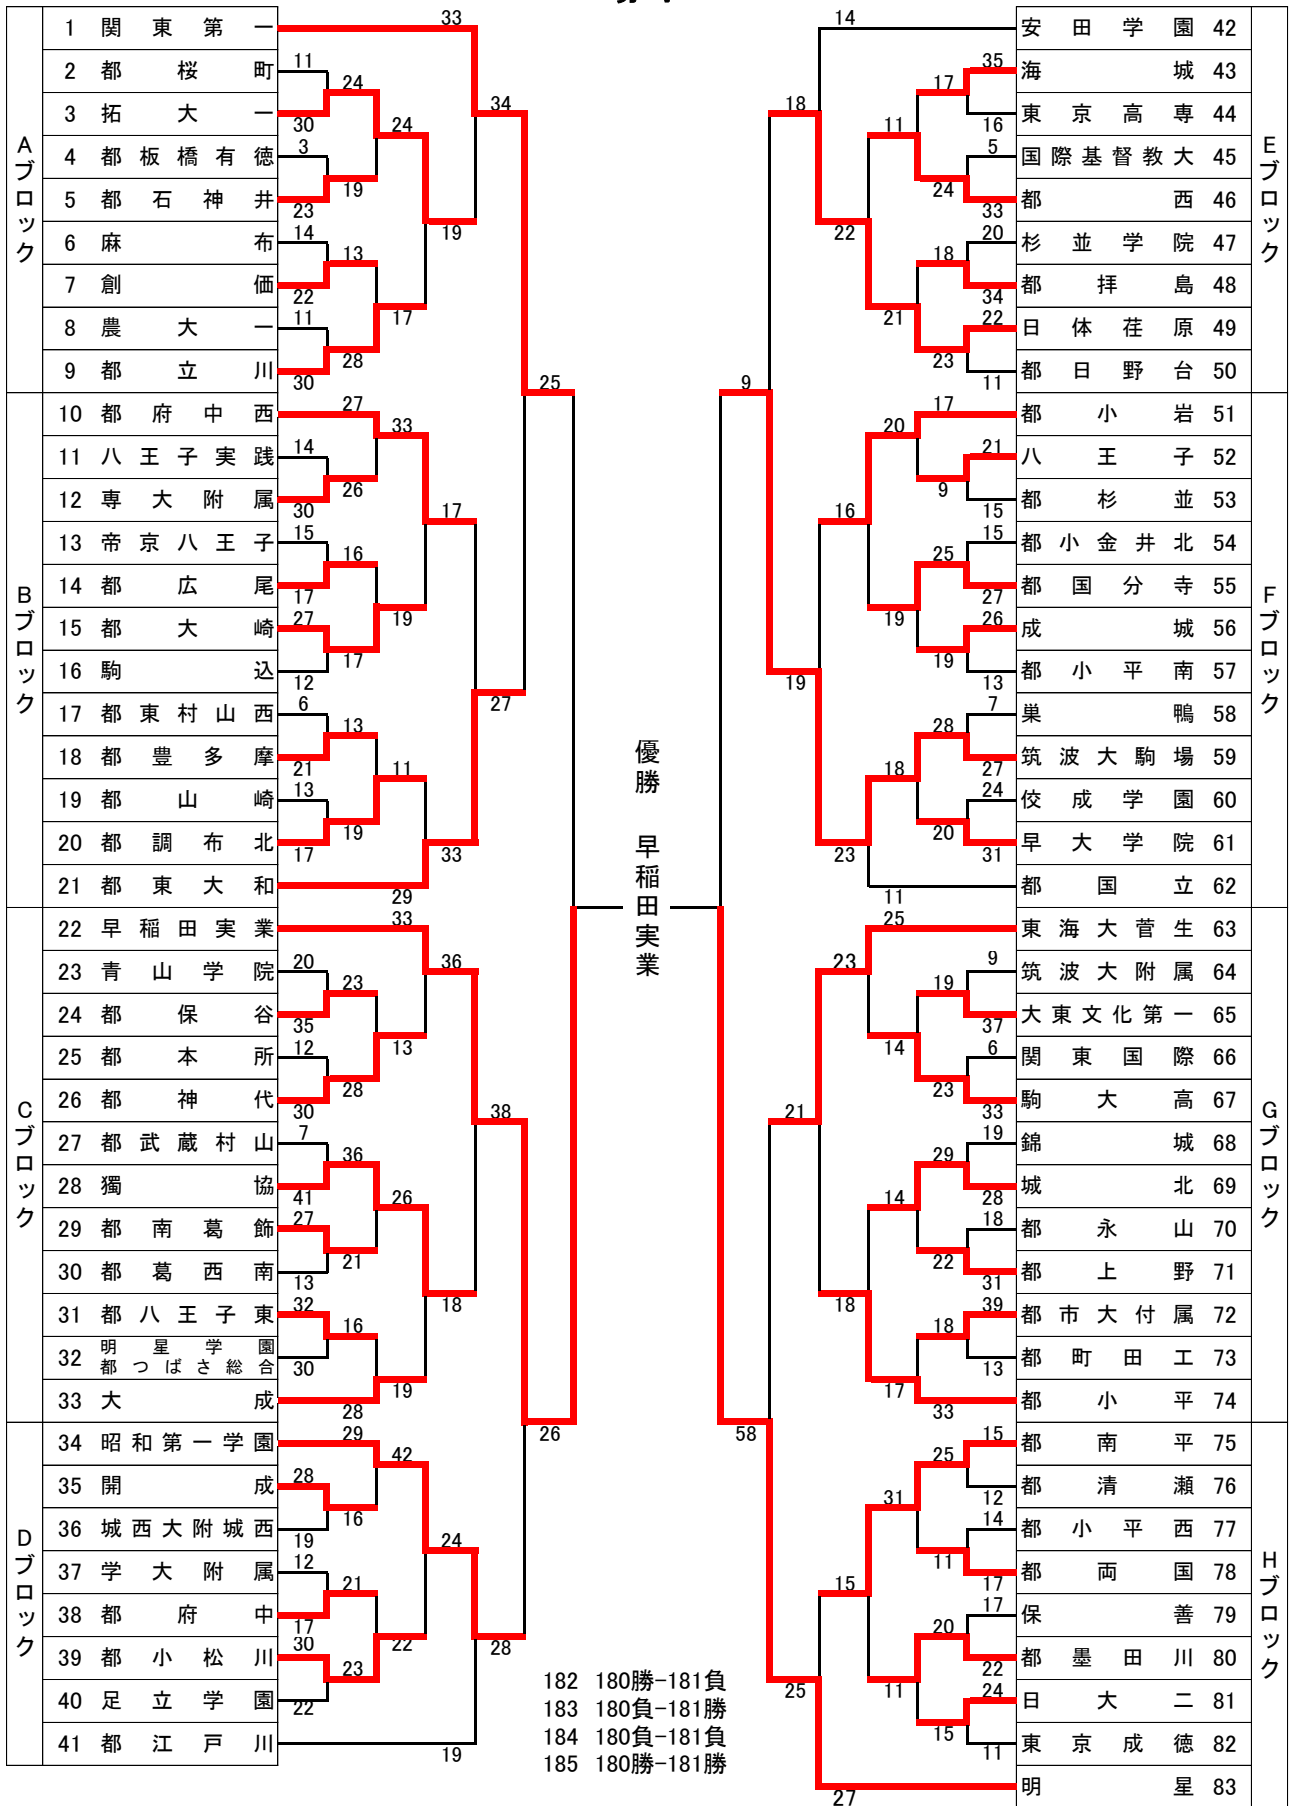

令和元年度 東京都高等学校ハンドボール秋季大会  
兼 全国高等学校ハンドボール選抜大会都予選

男子

男子決勝リーグ	早稲田実業	明星	関東第一	筑波大駒場	勝-分-敗	得点	失点	差
1 早稲田実業	*****	29○26	26○25	44○12	3 0 0	99	66	33
2 明星	26●29	*****	27○26	58○9	2 0 1	111	64	47
3 関東第一	25●26	26●27	*****	39○8	1 0 2	90	61	29
4 筑波大駒場	12●44	9●57	8●39	*****	0 0 3	29	140	-111