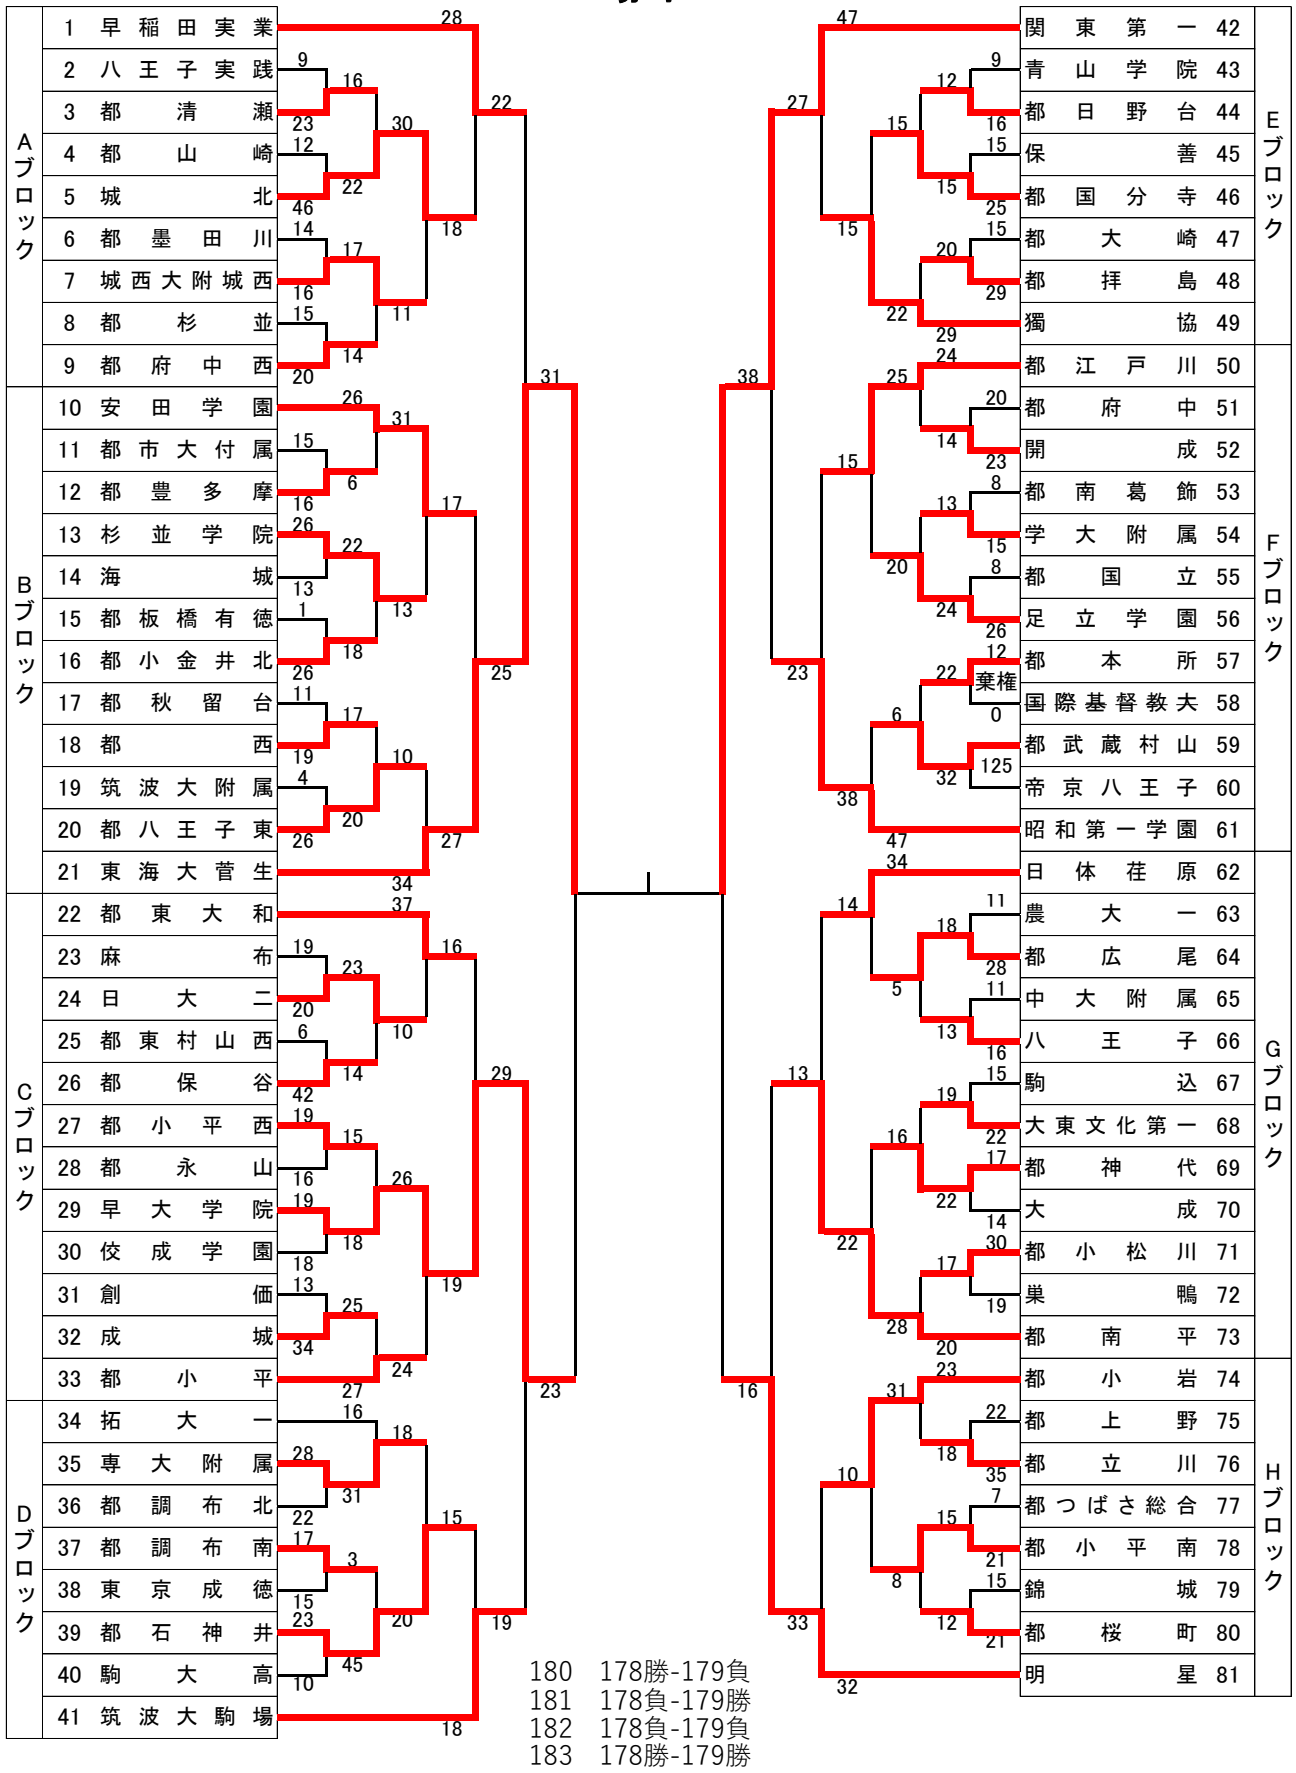

令和2年度 東京都高等学校ハンドボール秋季大会  
兼 全国高等学校ハンドボール選抜大会都予選

男子

男子決勝リーグ	関東第一	東海大菅生	早大学院	明星	勝-分-敗	得点	失点	差
1 関東第一	*****			38-16	1 0 0	38	16	22
2 東海大菅生		*****	31-23		1 0 0	31	23	8
3 早大学院			*****		0 0 1	23	31	-8
4 明星	16-38			*****	0 0 1	16	38	-22