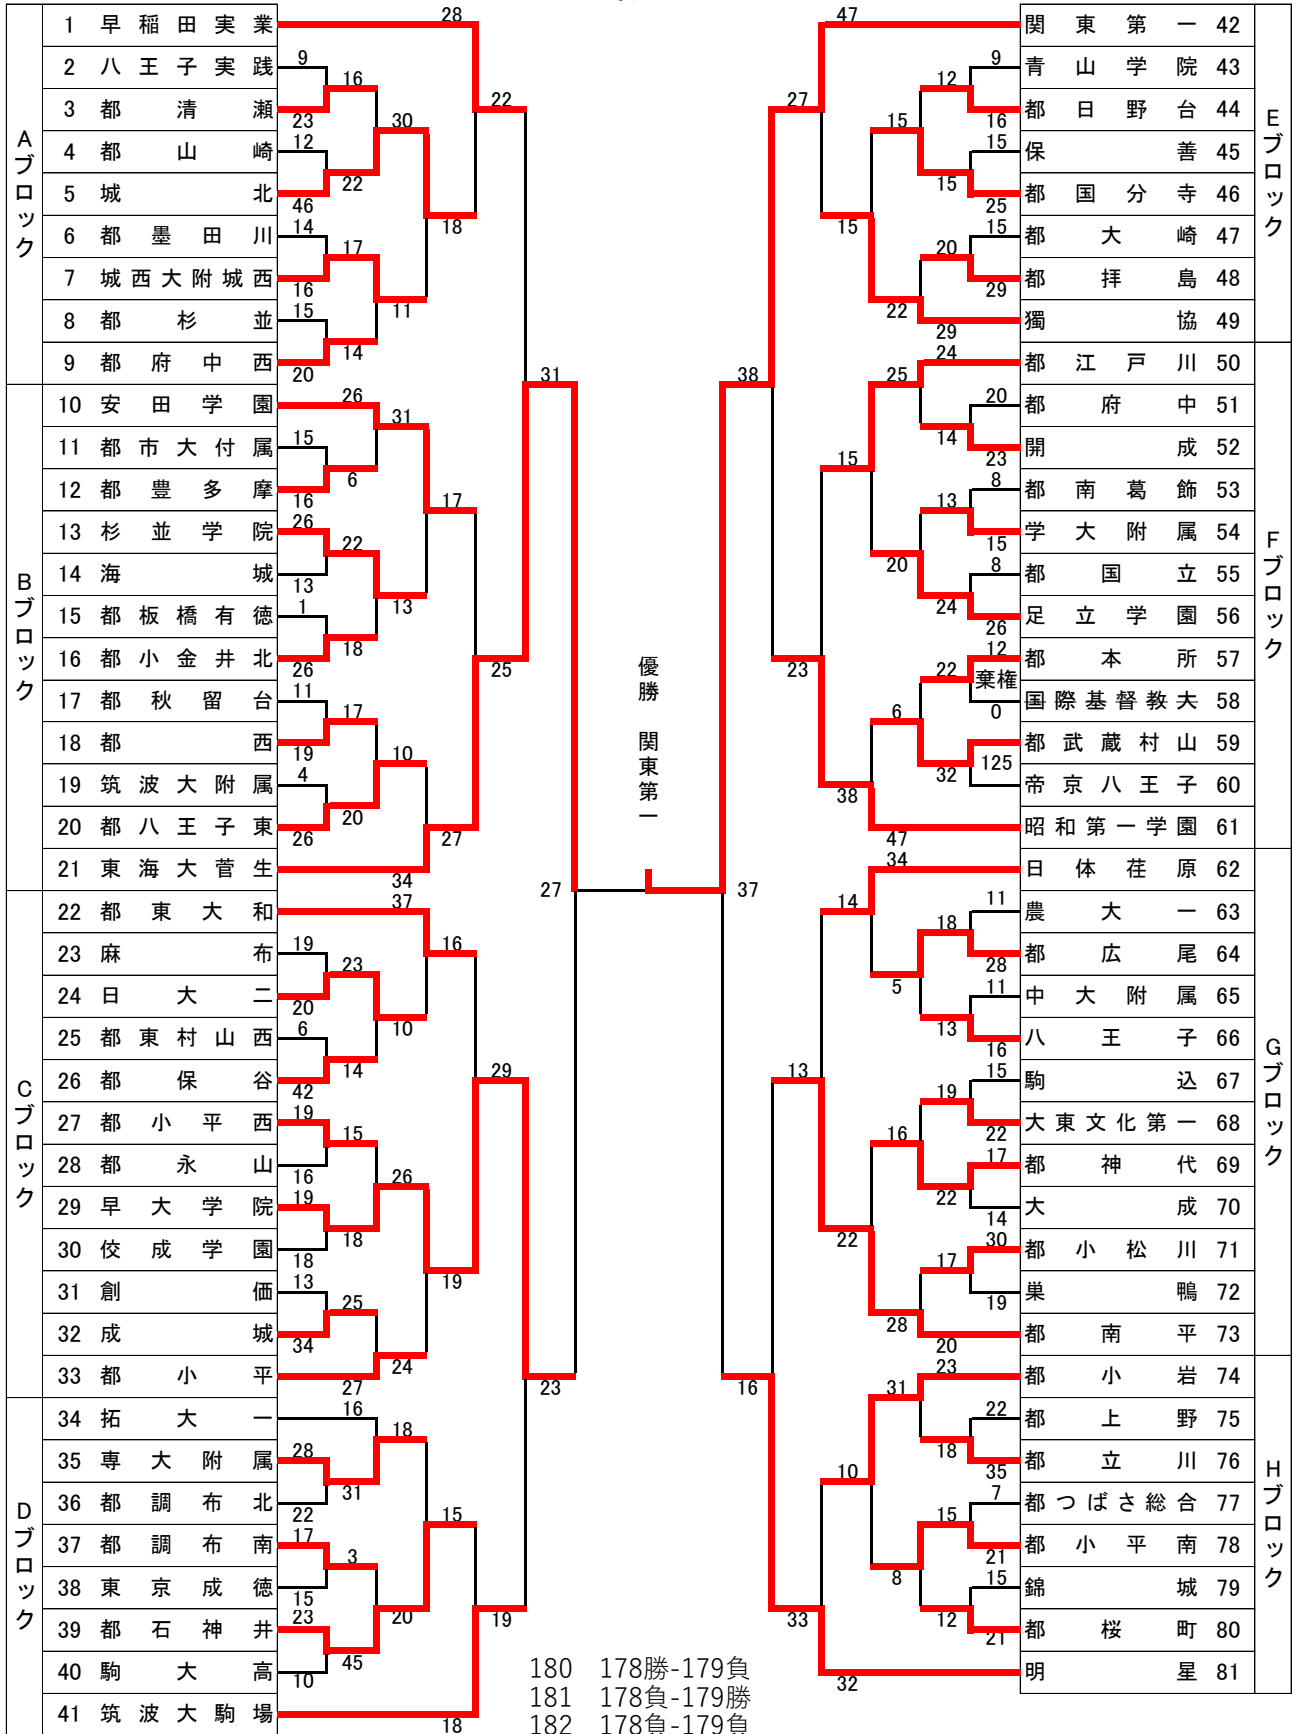

令和2年度 東京都高等学校ハンドボール秋季大会
兼 全国高等学校ハンドボール選抜大会都予選

男子

男子決勝リーグ	関東第一	東海大菅生	明星	早大学院	勝-分-敗	得点	失点	差
1 関東第一	*****	37-27	38-16	48-11	3 0 0	123	54	69
2 東海大菅生	27-37	*****	22-21	31-23	2 0 1	80	81	-1
3 明星	16-38	21-22	*****	29-19	1 0 2	66	79	-13
4 早大学院	11-48	23-31	19-29	*****	0 0 3	53	108	-55