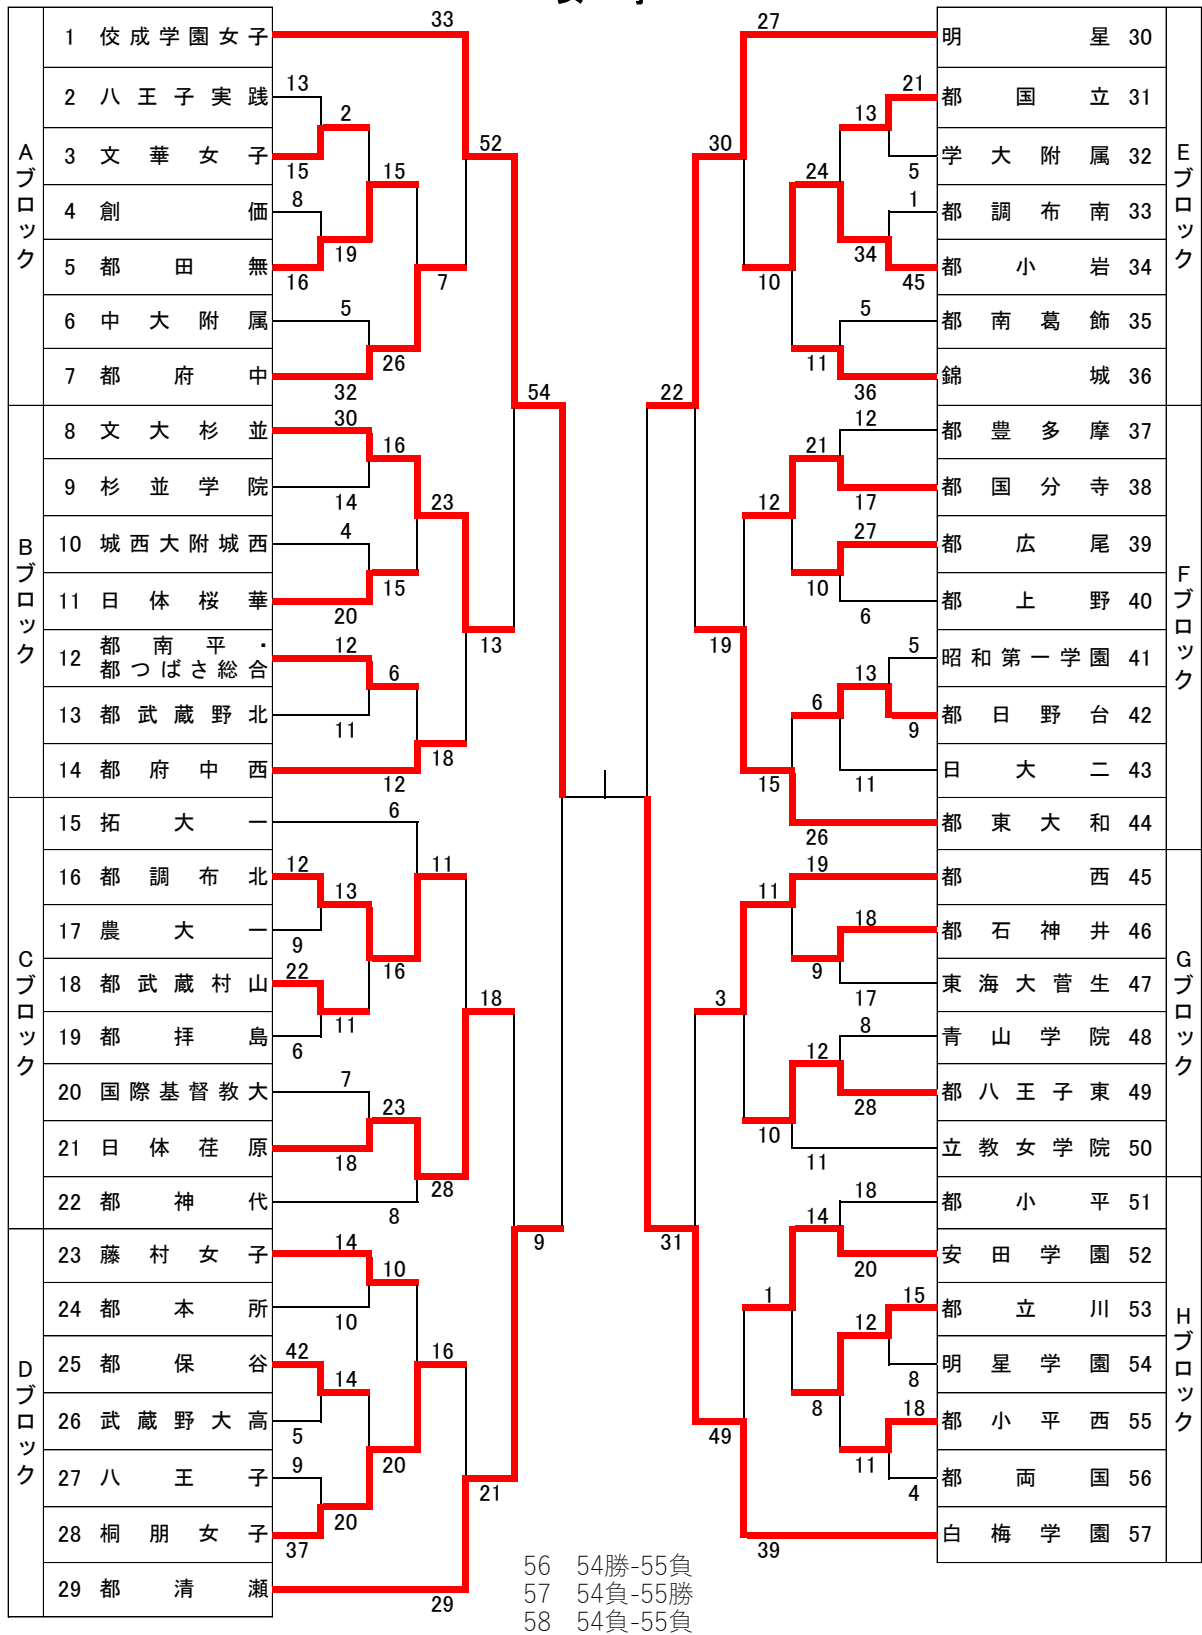

令和2年度 東京都高等学校ハンドボール秋季大会  
兼 全国高等学校ハンドボール選抜大会都予選

女子

女子決勝リーグ	佼成学園女子	白梅学園	明星	都清瀬	勝-分-敗	得点	失点	差
1 佼成学園女子	*****			54-9	1 0 0	54	9	45
2 白梅学園		*****	31-22		1 0 0	31	22	9
3 明星		22-31	*****		0 0 1	22	31	-9
4 都清瀬	9-54			*****	0 0 1	9	54	-45