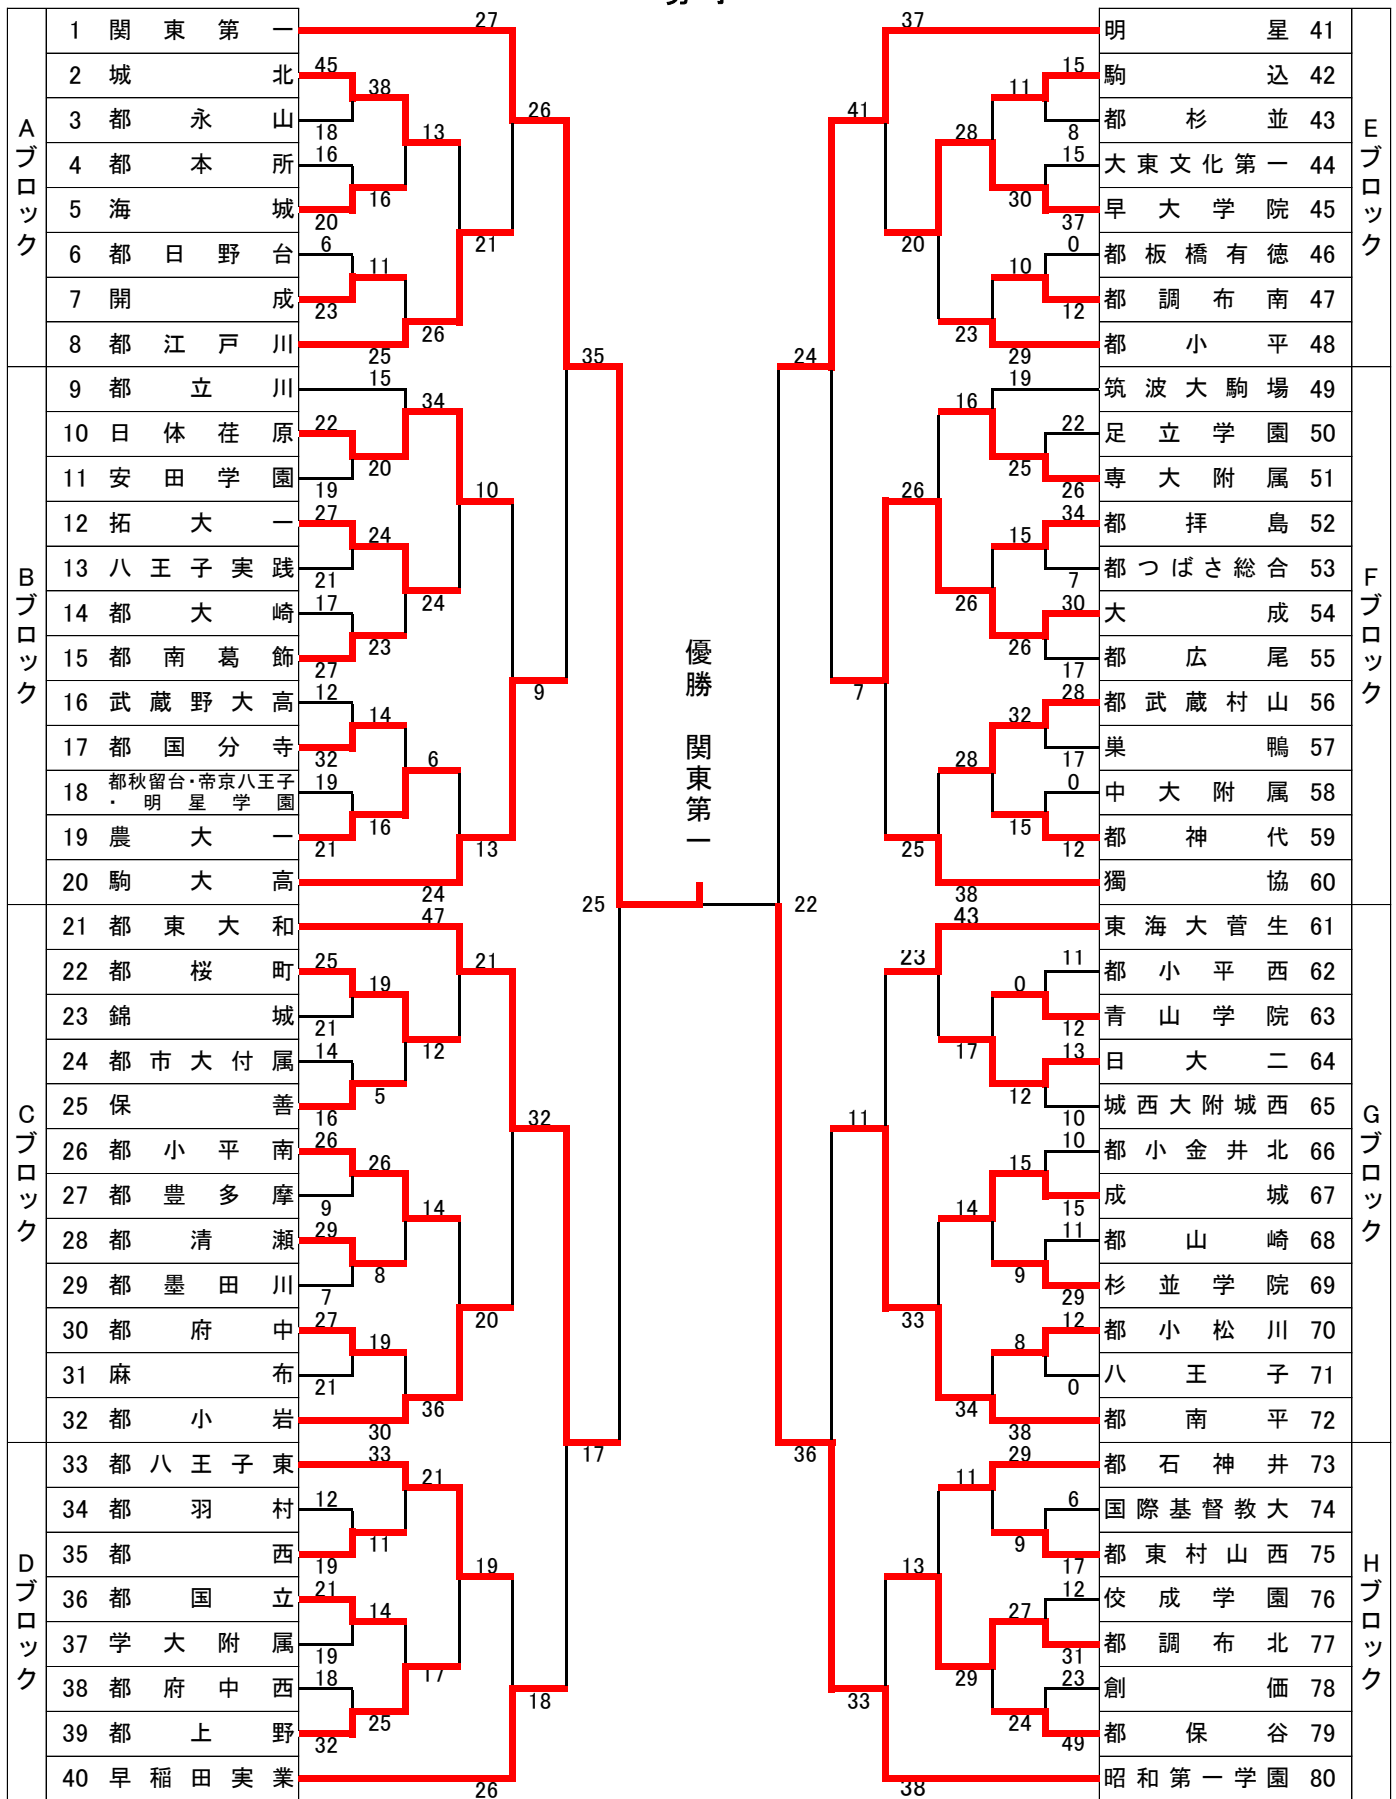

令和3年度 東京都高等学校ハンドボール秋季大会
兼 全国高等学校ハンドボール選抜大会都予選

男子

男子決勝リーグ	関東第一	昭和第一	明星	都東大和	勝-分-敗	得点	失点	差
1 関東第一	*****	25-22	40-28	35-17	2 0 0	75	45	30
2 昭和第一	22-25	*****	36-24	34-15	2 0 0	70	39	31
3 明星	28-40	24-36	*****	37-28	1 0 2	89	104	-15
4 都東大和	17-35	15-34	28-37	*****	0 0 3	60	106	-46