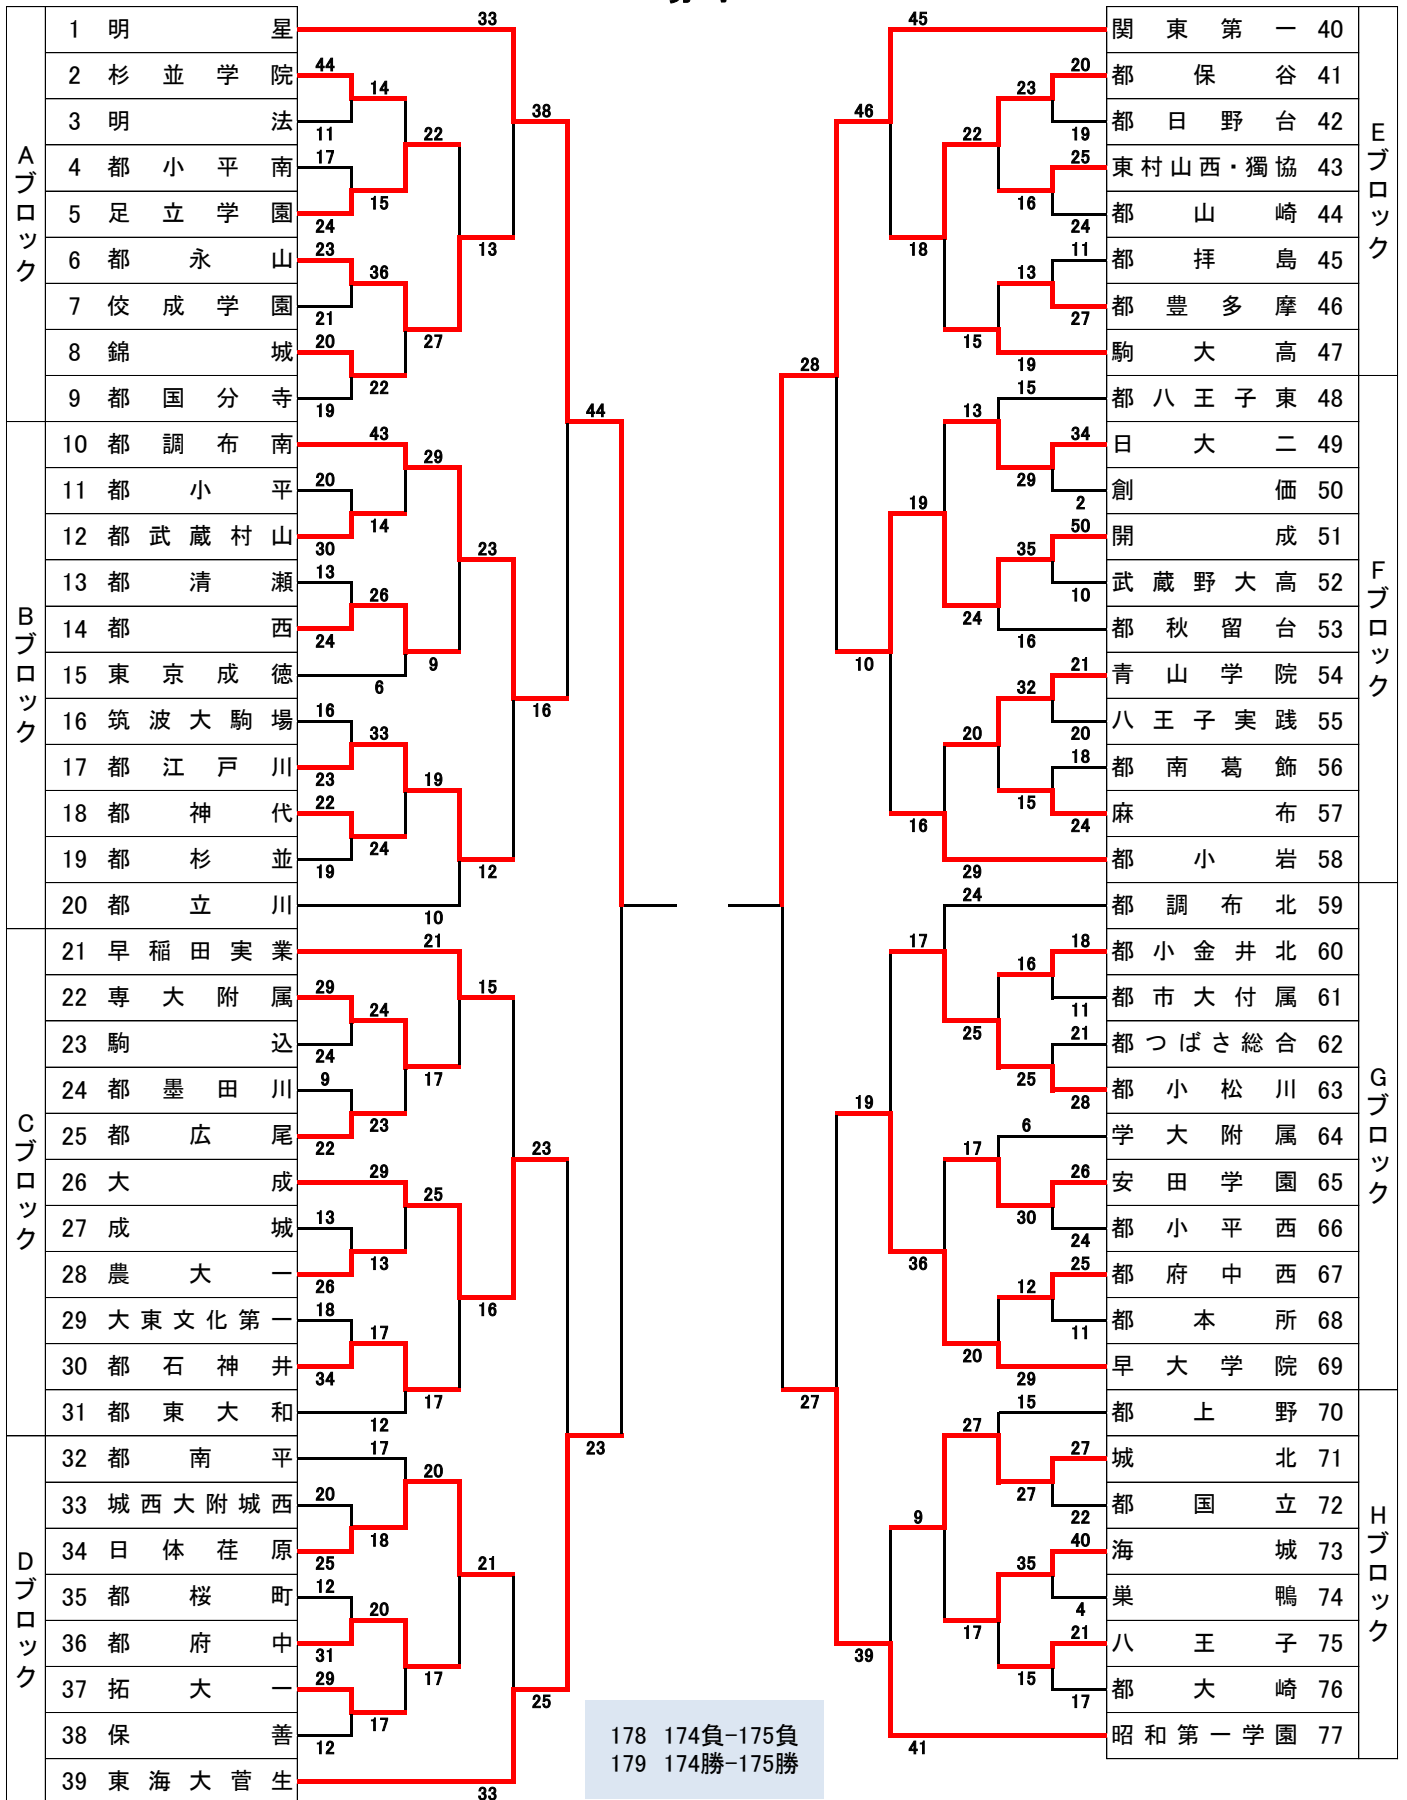

令和5年度 東京都高等学校ハンドボール秋季大会
兼 全国高等学校ハンドボール選抜大会都予選

男子

男子決勝リーグ	明星	東海大菅生	関東一	昭和第一	勝一分一敗	得点	失点	差	最終順位
明星	****	44 - 24	-	38 - 21	2 0 0	82	45	37	
東海大菅生	24 - 44	****	21 - 40	-	0 0 2	45	84	-39	
関東一	-	40 - 21	****	28 - 27	2 0 0	68	48	20	
昭和第一	21 - 38	-	27 - 28	****	0 0 2	48	66	-18	