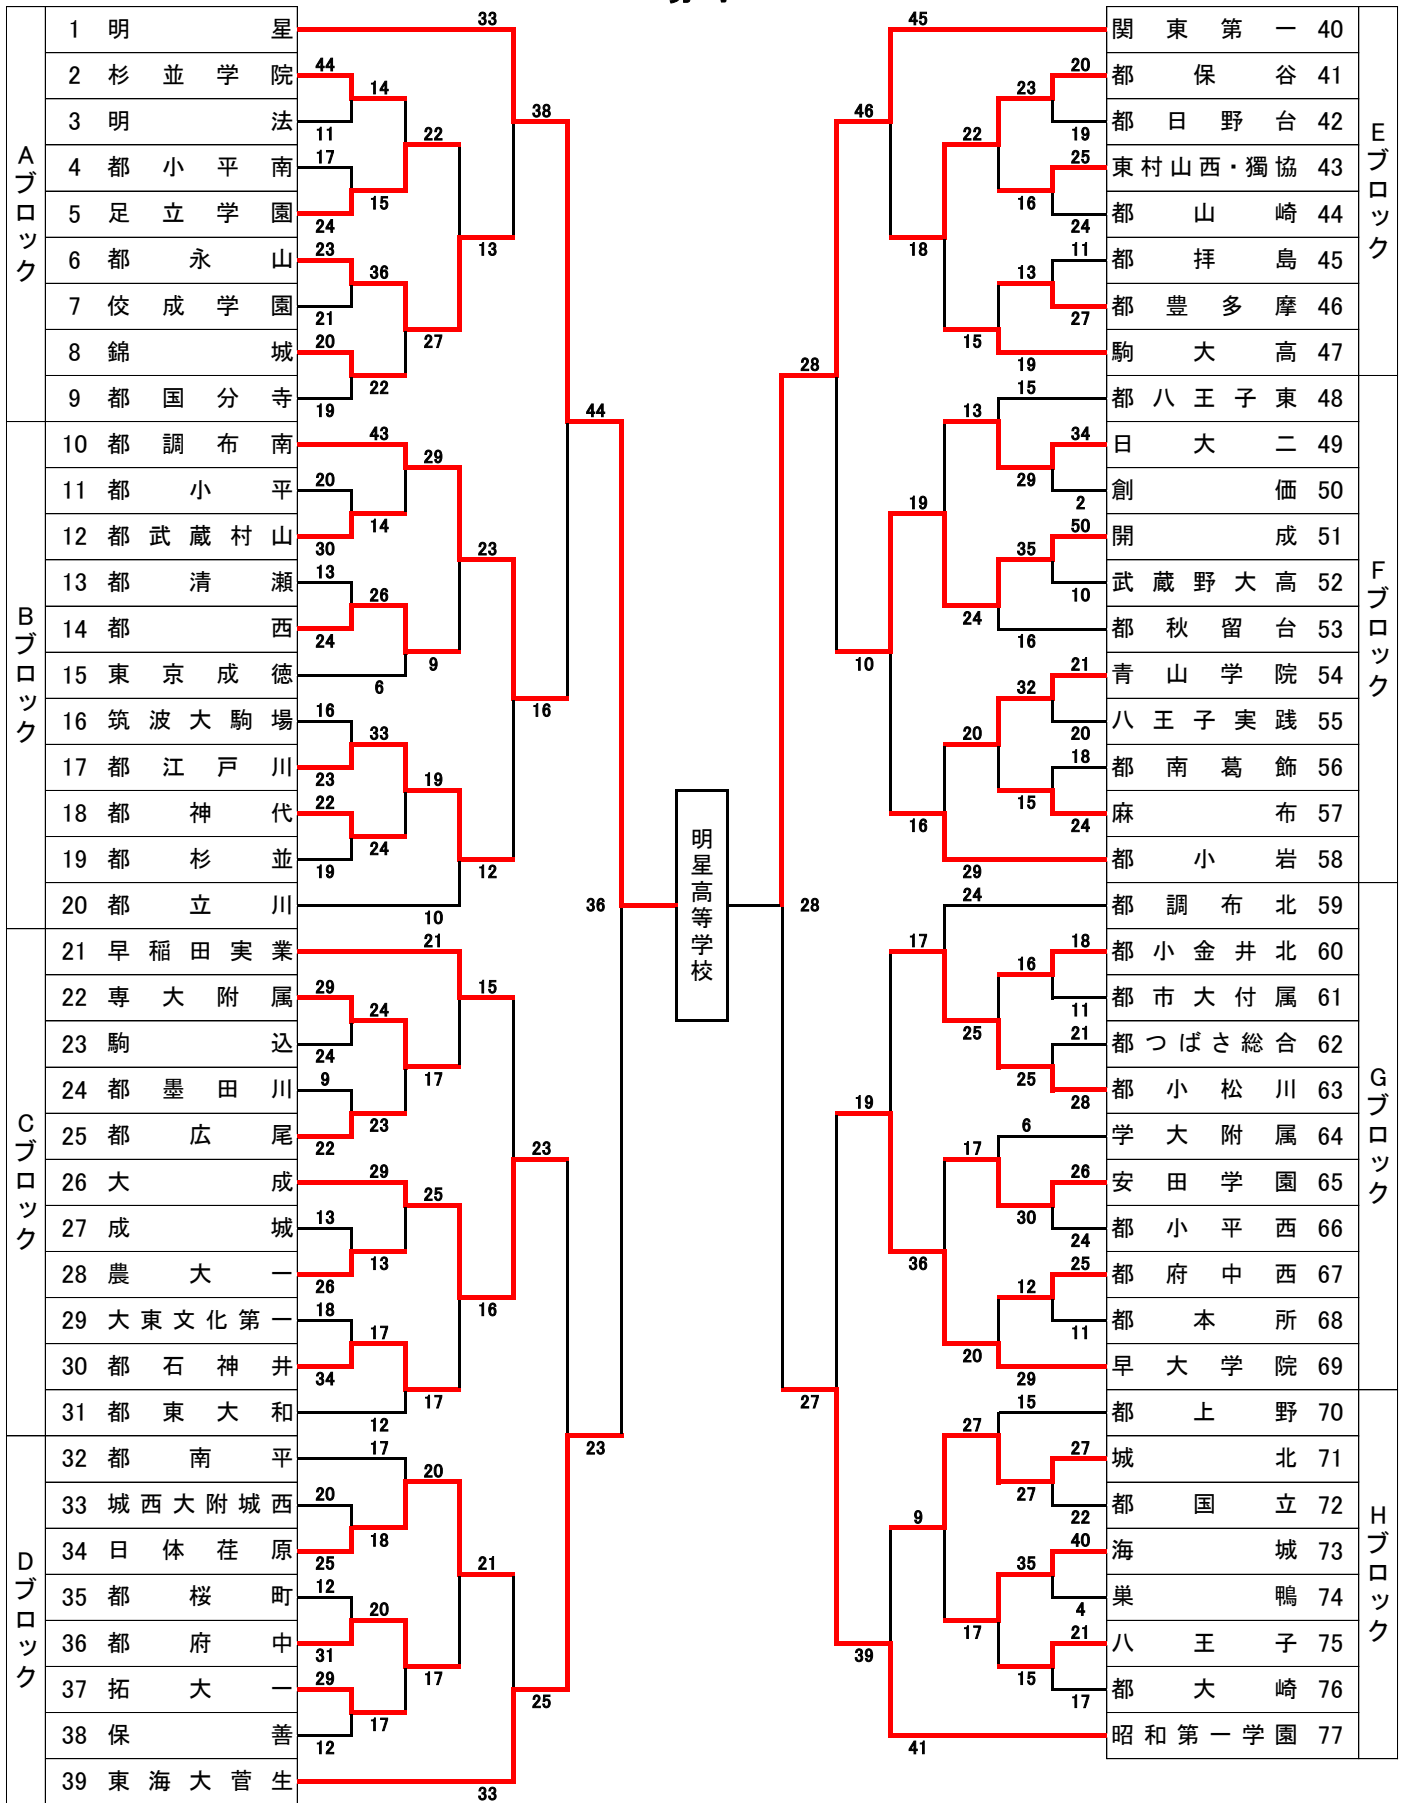

令和5年度 東京都高等学校ハンドボール秋季大会  
兼 全国高等学校ハンドボール選抜大会都予選

男子

男子決勝リーグ	明星	東海大菅生	関東一	昭和第一	勝一分一敗	得点	失点	差	最終順位
明星	****	44 - 24	36 - 28	38 - 21	3 0 0	118	73	45	1
東海大菅生	24 - 44	****	21 - 40	24 - 40	0 0 3	69	124	-55	4
関東一	28 - 36	40 - 21	****	28 - 27	2 0 1	96	84	12	2
昭和第一	21 - 38	40 - 24	27 - 28	****	1 0 2	88	90	-2	3