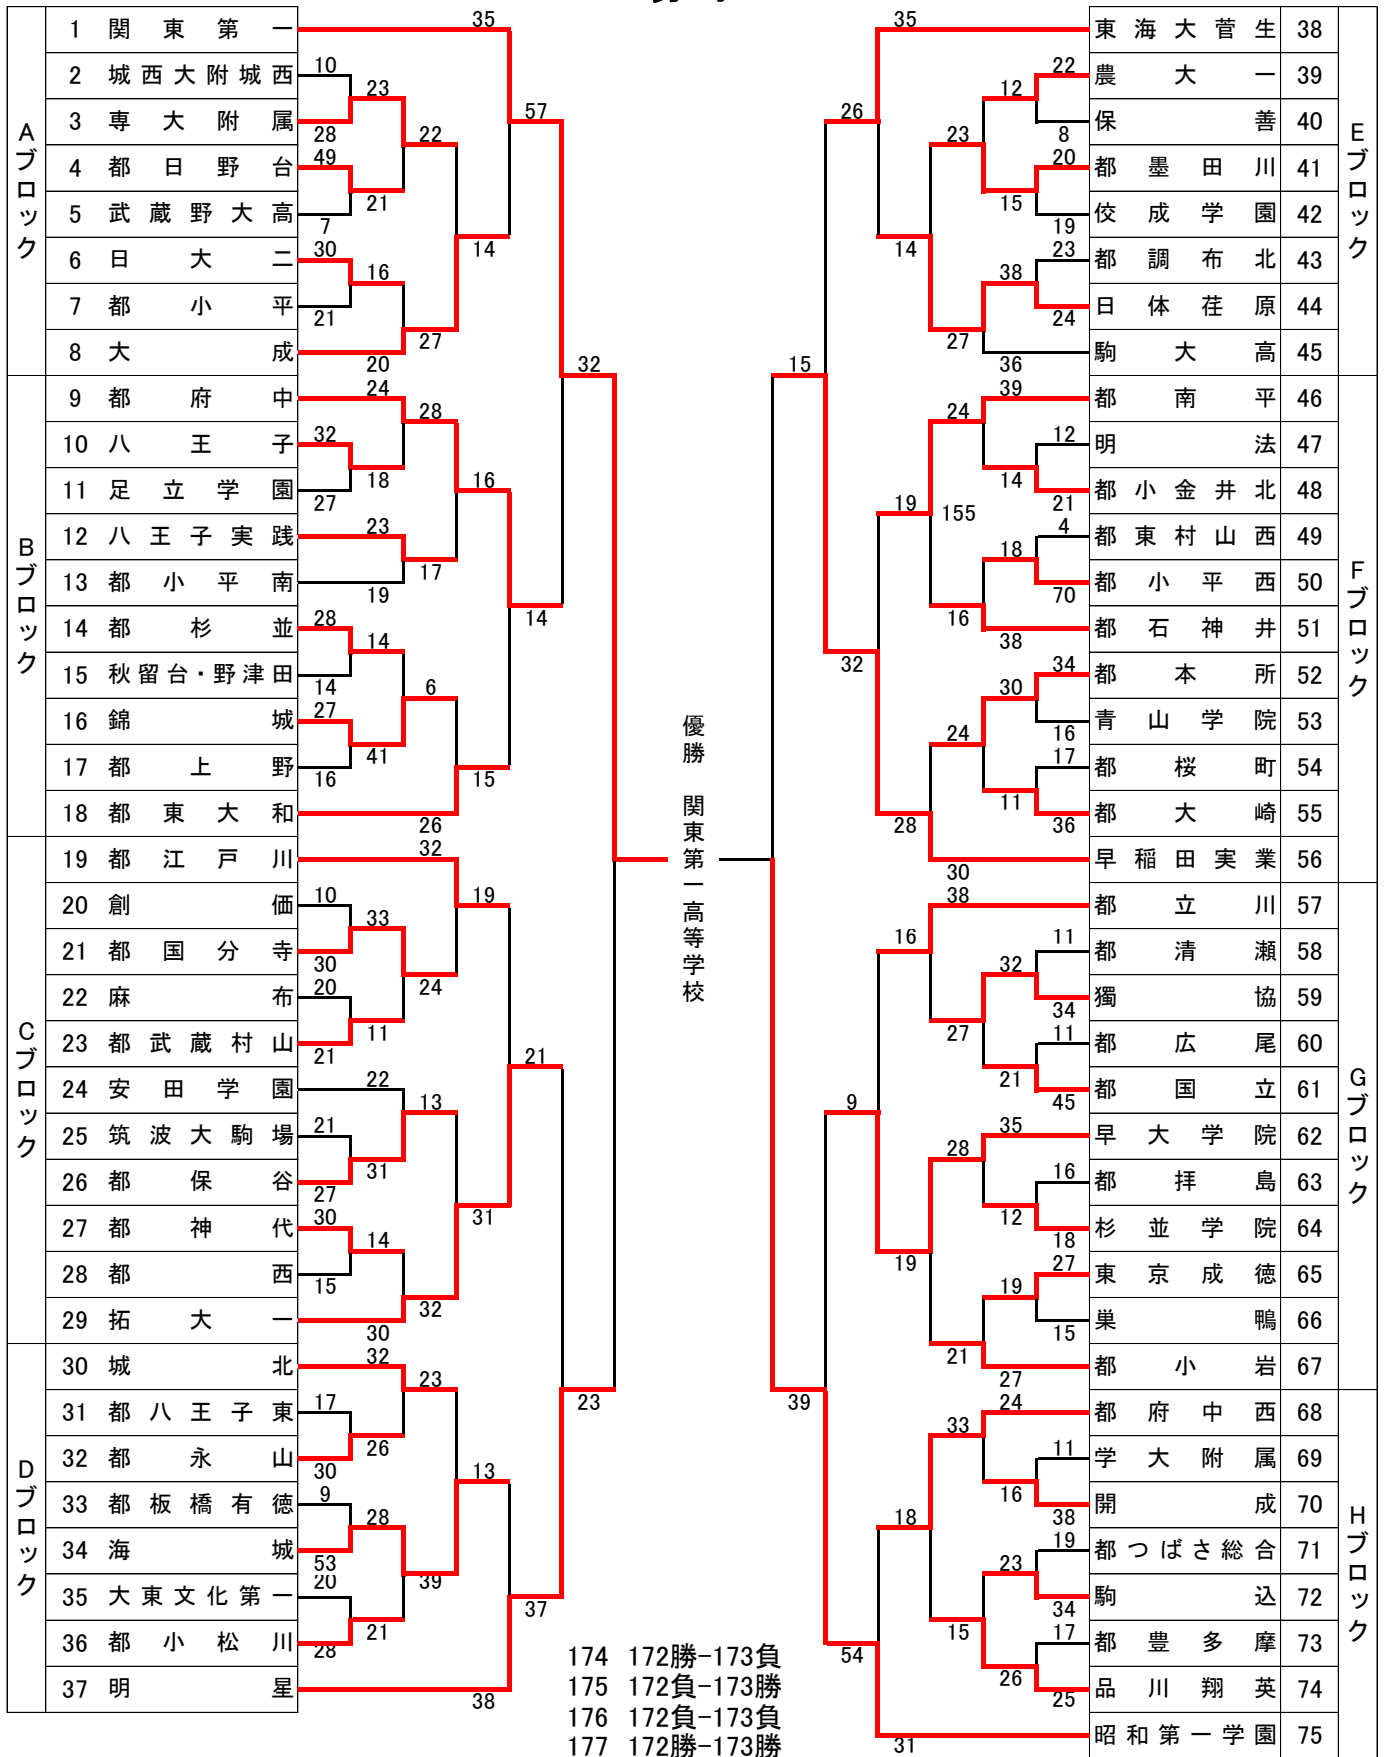

令和7年度 東京都高等学校ハンドボール秋季大会  
兼 全国高等学校ハンドボール選抜大会都予選

男子

	関東第一	明星	早稲田実業	昭和第一学園	勝	負	分	得	失	差	順位
関東第一	-	32 ○ 23	41 ○ 26	32 ○ 22	3	0	0	105	71	34	1
明星	23 ● 32	-	35 ○ 22	30 ● 32	1	2	0	88	86	2	3
早稲田実業	26 ● 41	22 ● 35	-	15 ● 39	0	3	0	63	115	-52	4
昭和第一学園	22 ● 32	32 ○ 30	39 ○ 15	-	2	1	0	93	77	16	2